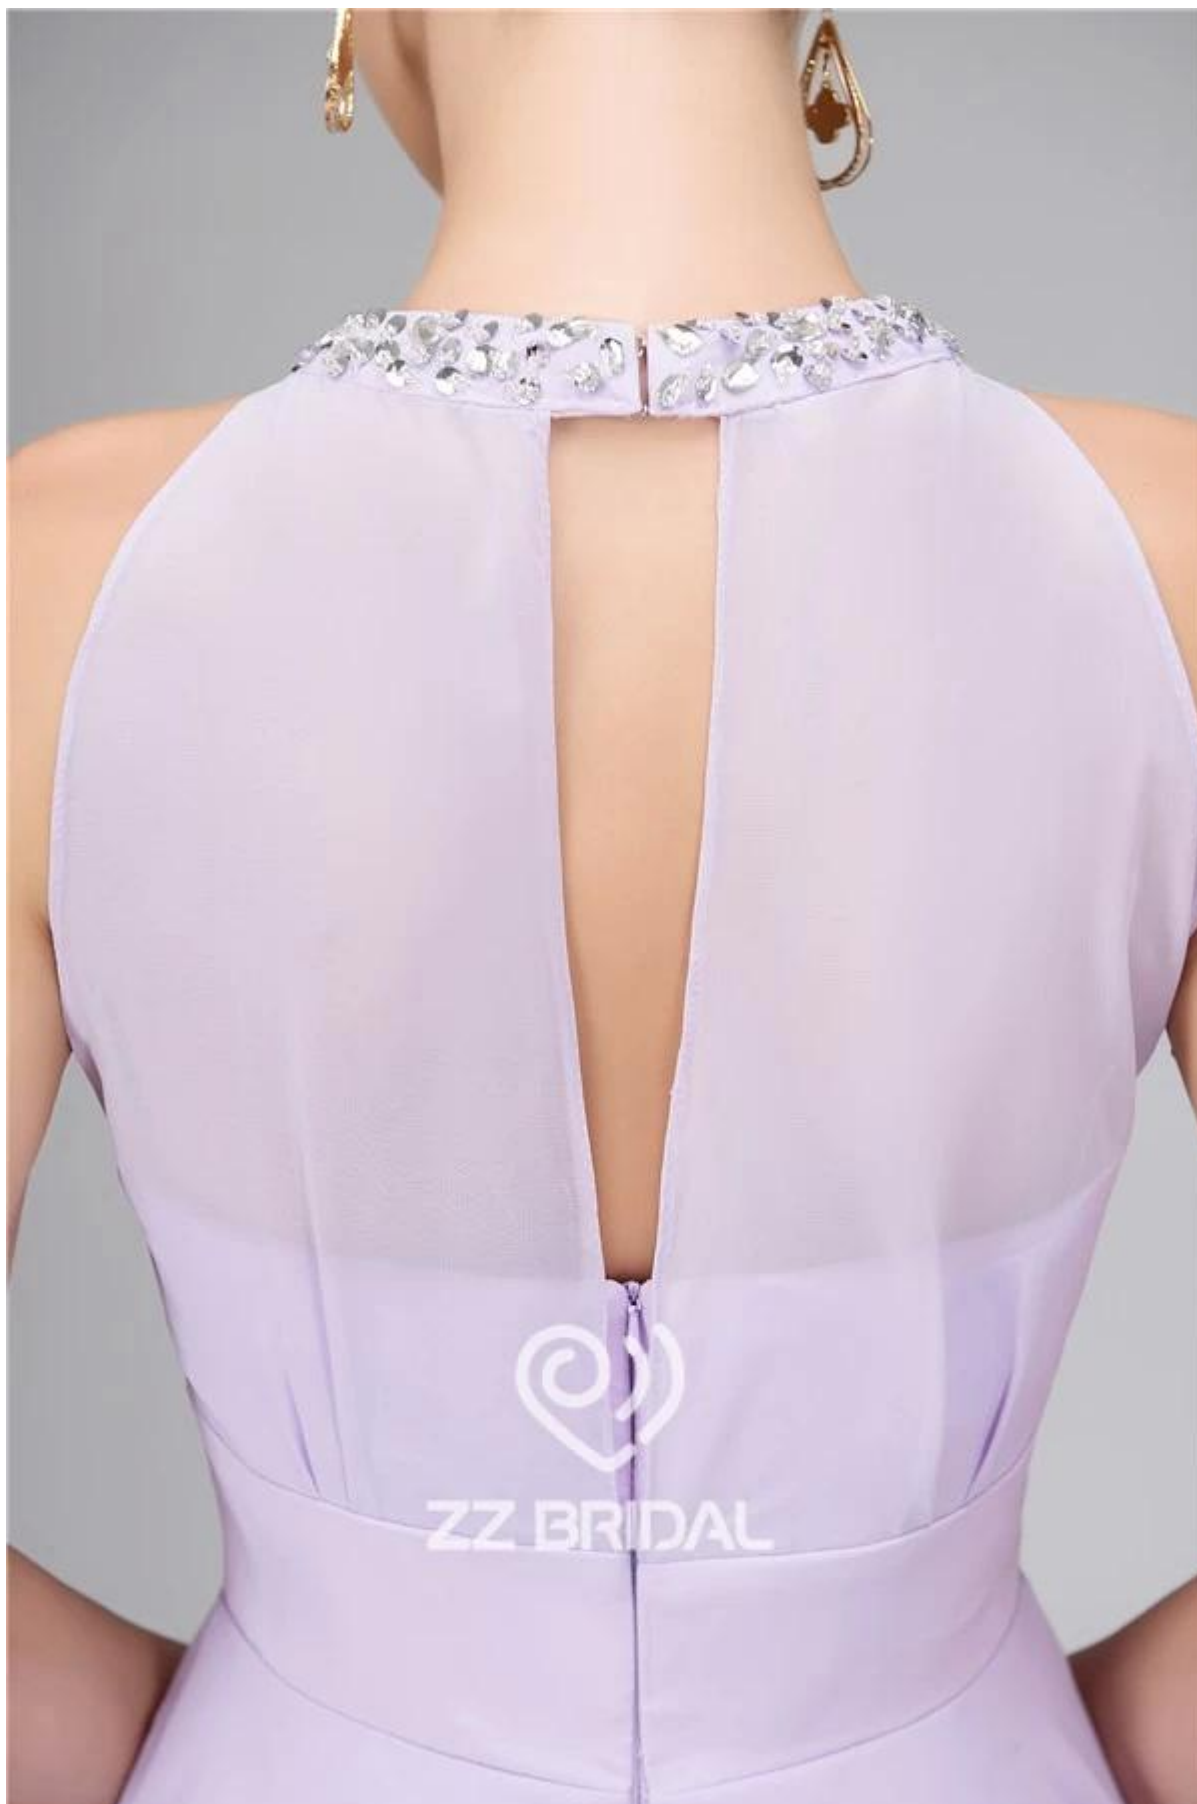

Vestido de boda de Suzhou HMY Co., Ltd.

1)	Nombre Del Producto	Nuevo estilo sin mangas con cuentas vestido púrpura longitud de la rodilla gasa por la noche para la fiesta
2)	Número del estilo	ZZ-E5004
3)	Tejido	Gasa
4)	MOQ	1 pieza
5)	Servicio	OEM y ODM.