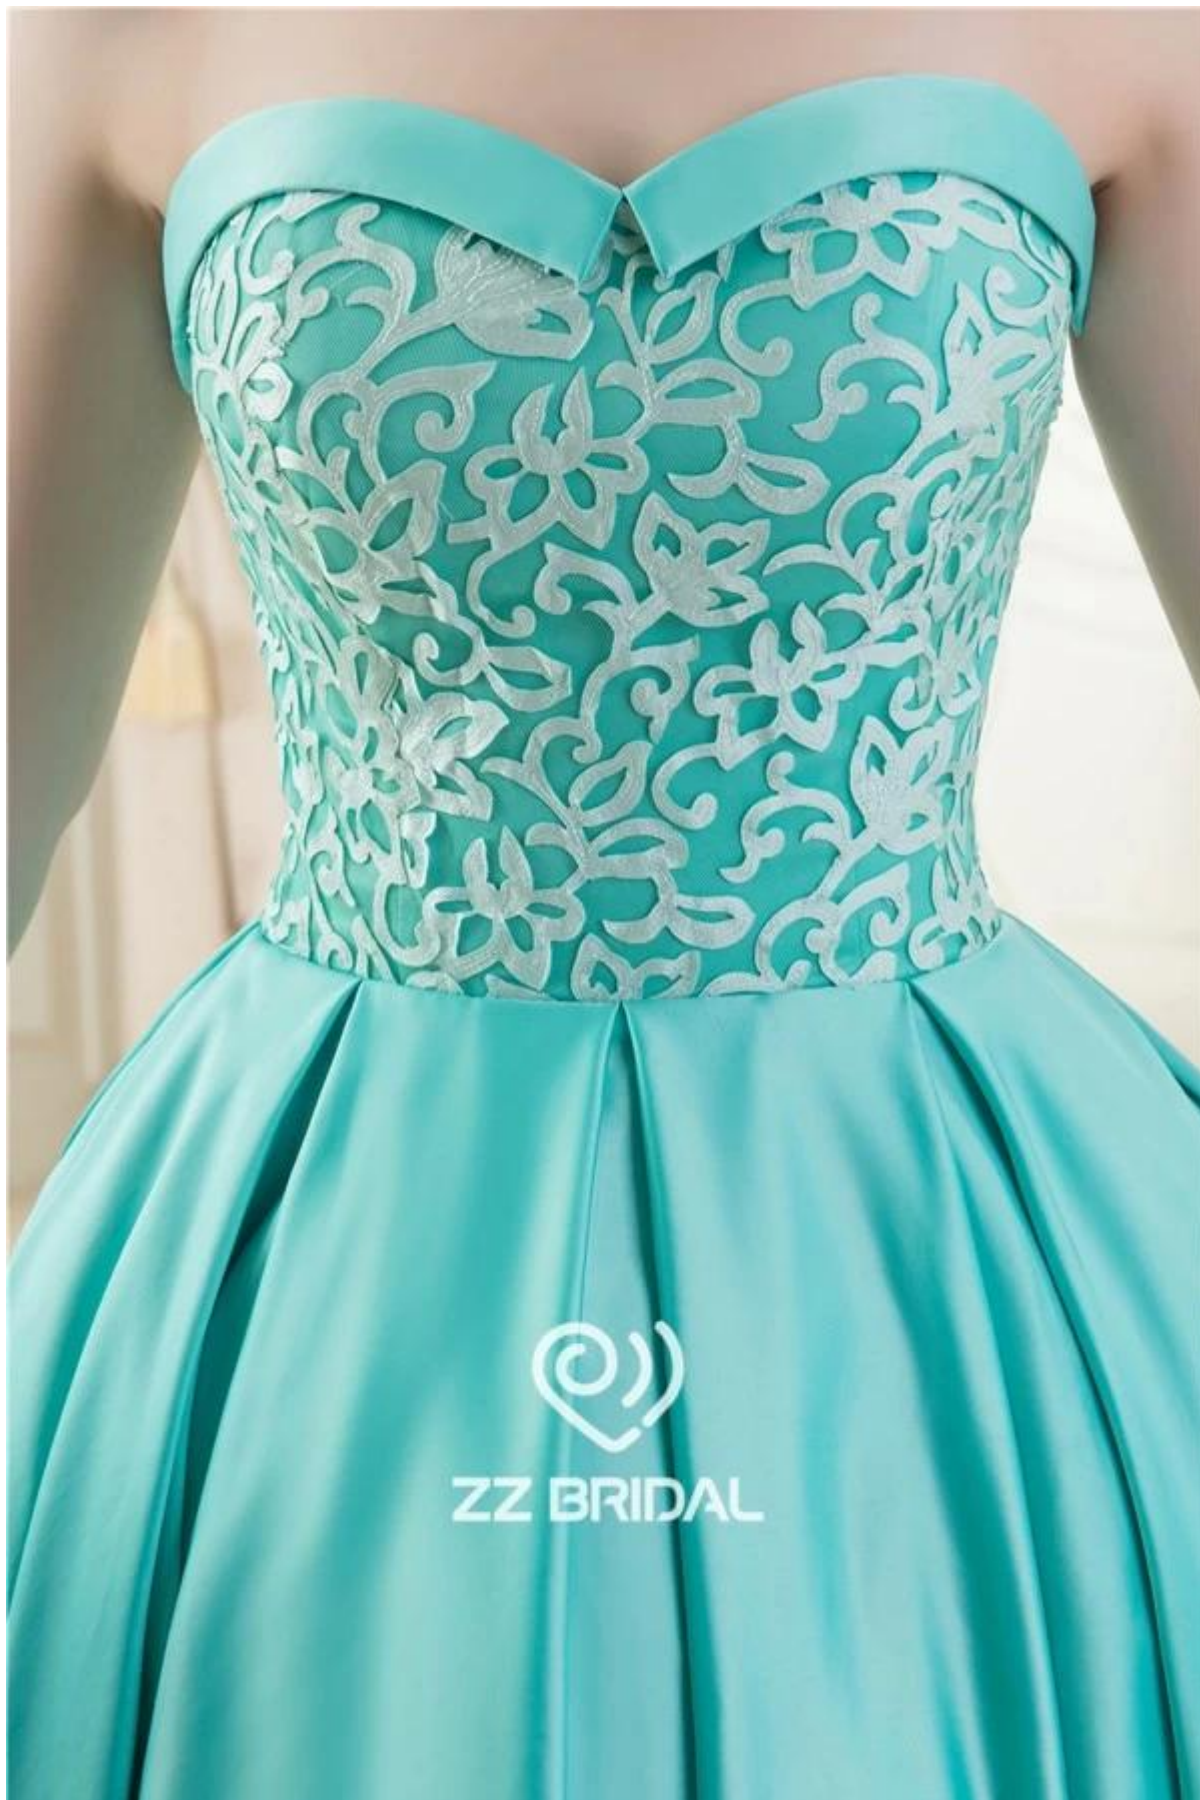

Vestido de boda de Suzhou HMY Co., Ltd.

ZZ BRIDAL

1)	Nombre Del Producto	Vestido de la muchacha linda real imágenes sin respaldo escote corazón vestido de fiesta
2)	Número del estilo	ZZ-E5003
3)	Tejido	Satén del estiramiento
4)	MOQ	1 pieza
5)	Servicio	OEM y ODM.
6)	Color	Verde o personalizado