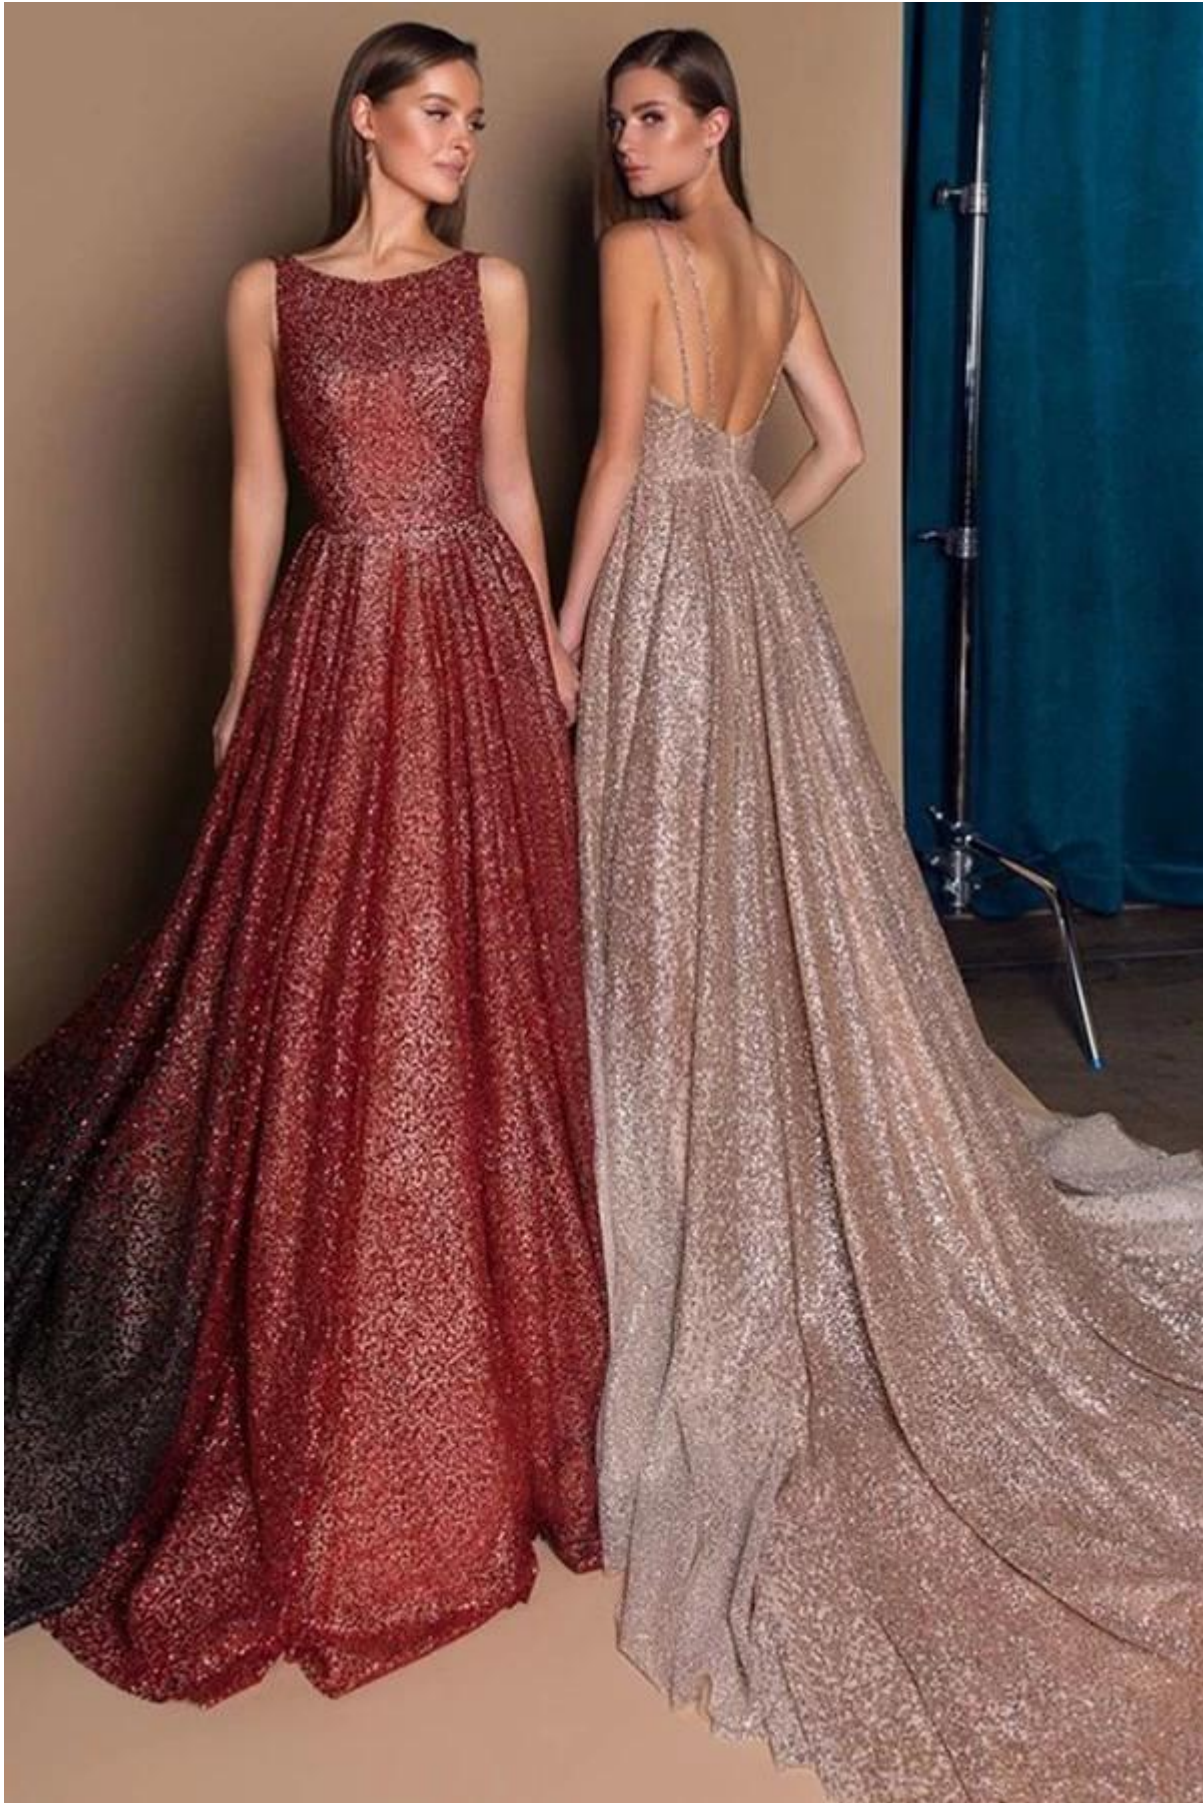

Tuotekuva

Tuotteen tekniset tiedot

Brändi	ZZ morsiamen
tuotteen nimi	Helmikoristelu iltapuku 2019 Pitkähihaiset puvut Merenneito Ylellinen Hääjuhlat
Tyyli numero	HMY-E02
Kangas	Stylliä pitsi
MOQ	1 kpl
palvelu	OEM ja ODM
Väri	Valkoinen, kevyt norsunluu, norsunluu ja samppanja tai räätälöity
Koko	Valitse kokotaulukostamme, tai voit seurata mittausohjeita.
Huomautus	Hinnat eivät sisällä kuljetuskustannuksia ja lisävarusteita, kuten käsineitä, häät hunnukuja tai takkia.
Toimitusehdot	Yleensä lähetetään Air Express, kuten DHL, UPS, EMS, TNT, FEDEX, ARAMEX, TOLL jne.
Johtava aika	Off-season: 10-15 päivää yhdelle tilaukselle; Varattu-kausi: 20-30 päivää yhdelle tilaukselle.
Maksuehdot	Western Union, Money Gram, pankkisiirto, Escrow, Visa, Master Card.
Huomio	Jos haluamaasi mekkojen koristelu on loppunut, ilmoitamme siitä ennen tilauksen tekemistä.
Pakkaus	Jokainen mekko on yhdessä polyesteripussissa.