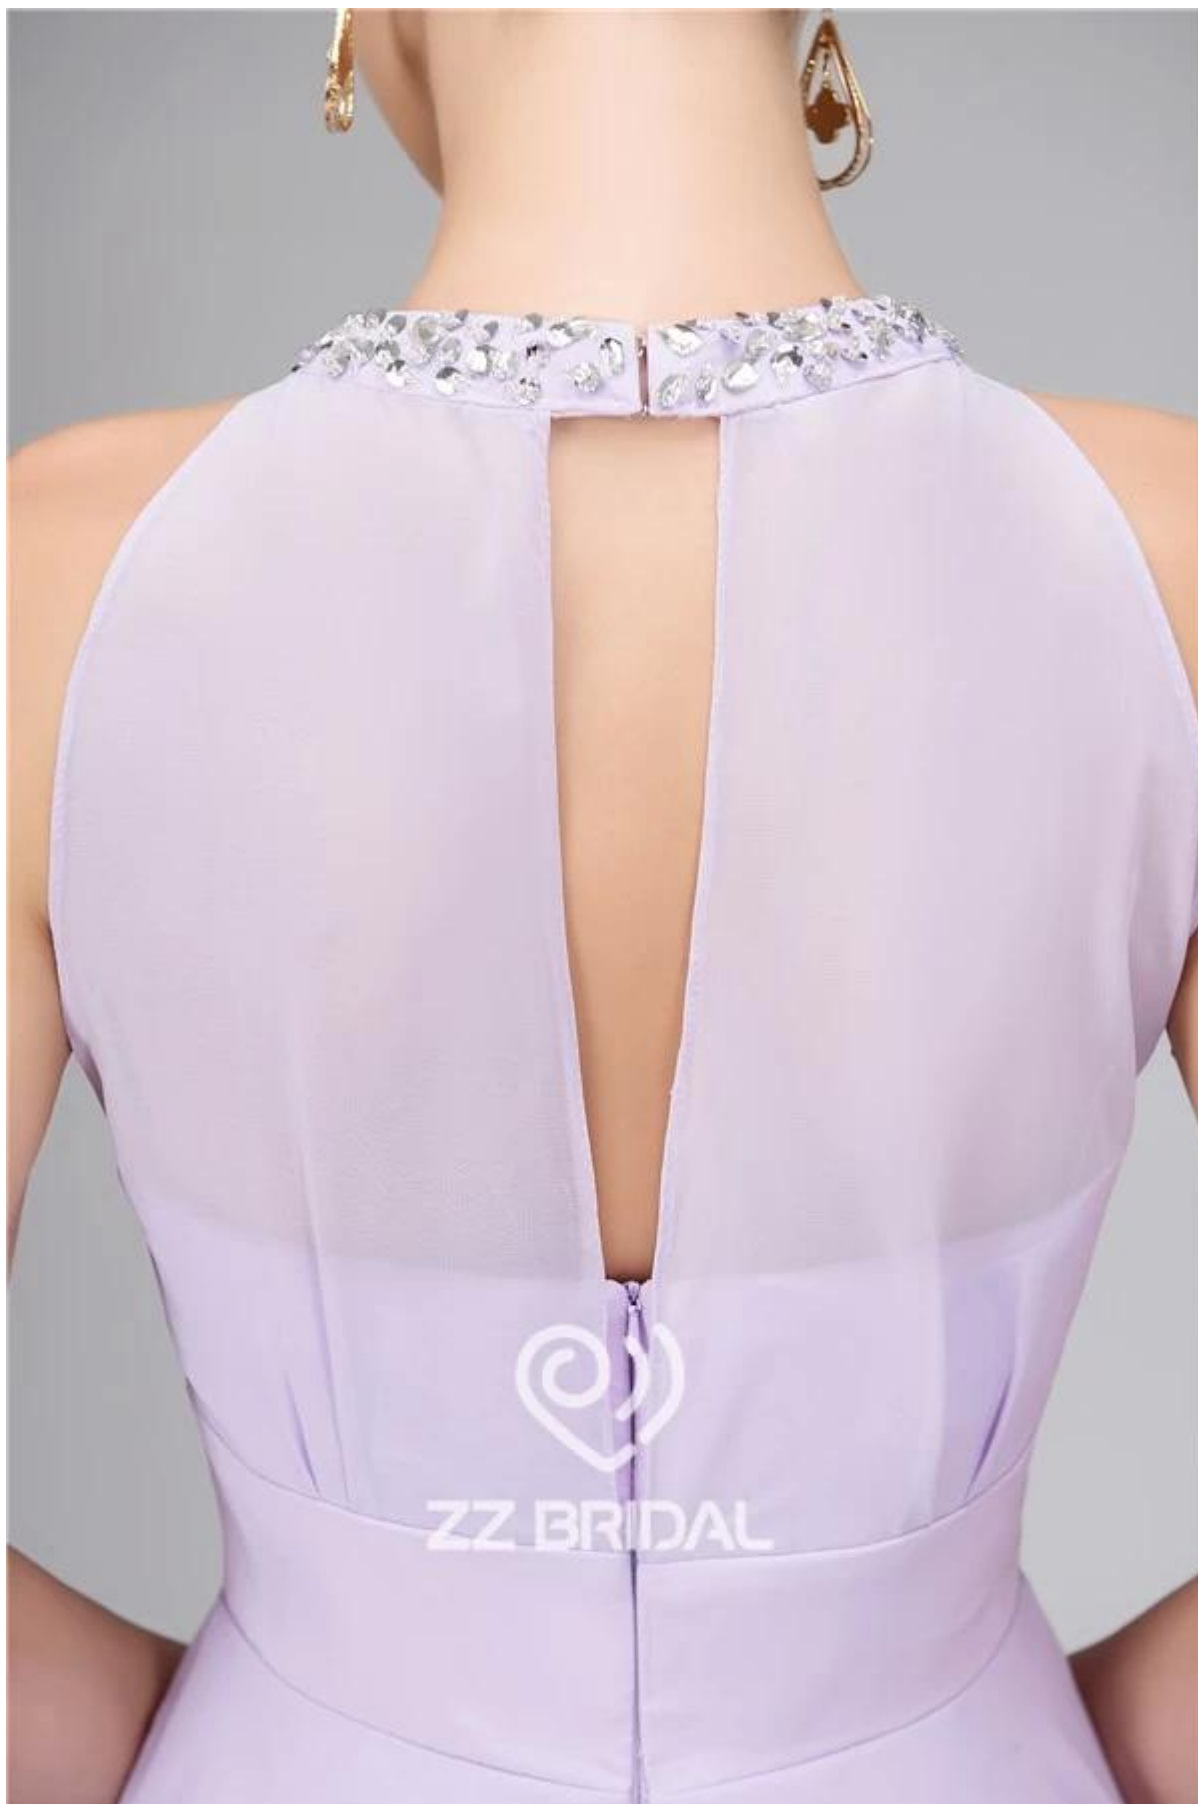

Robe de mariée Suzhou HMY Co., Ltd.

1)	Nom du produit	New manches de style perlé mousseline genou longueur robe de soirée violette pour la fête
2)	Numéro de style	ZZ-E5004
3)	Tissu	Mousseline de soie
4)	MOQ	1 pièce
5)	Service	OEM et ODM.
6)	Couleur	Pourpre ou personnalisé