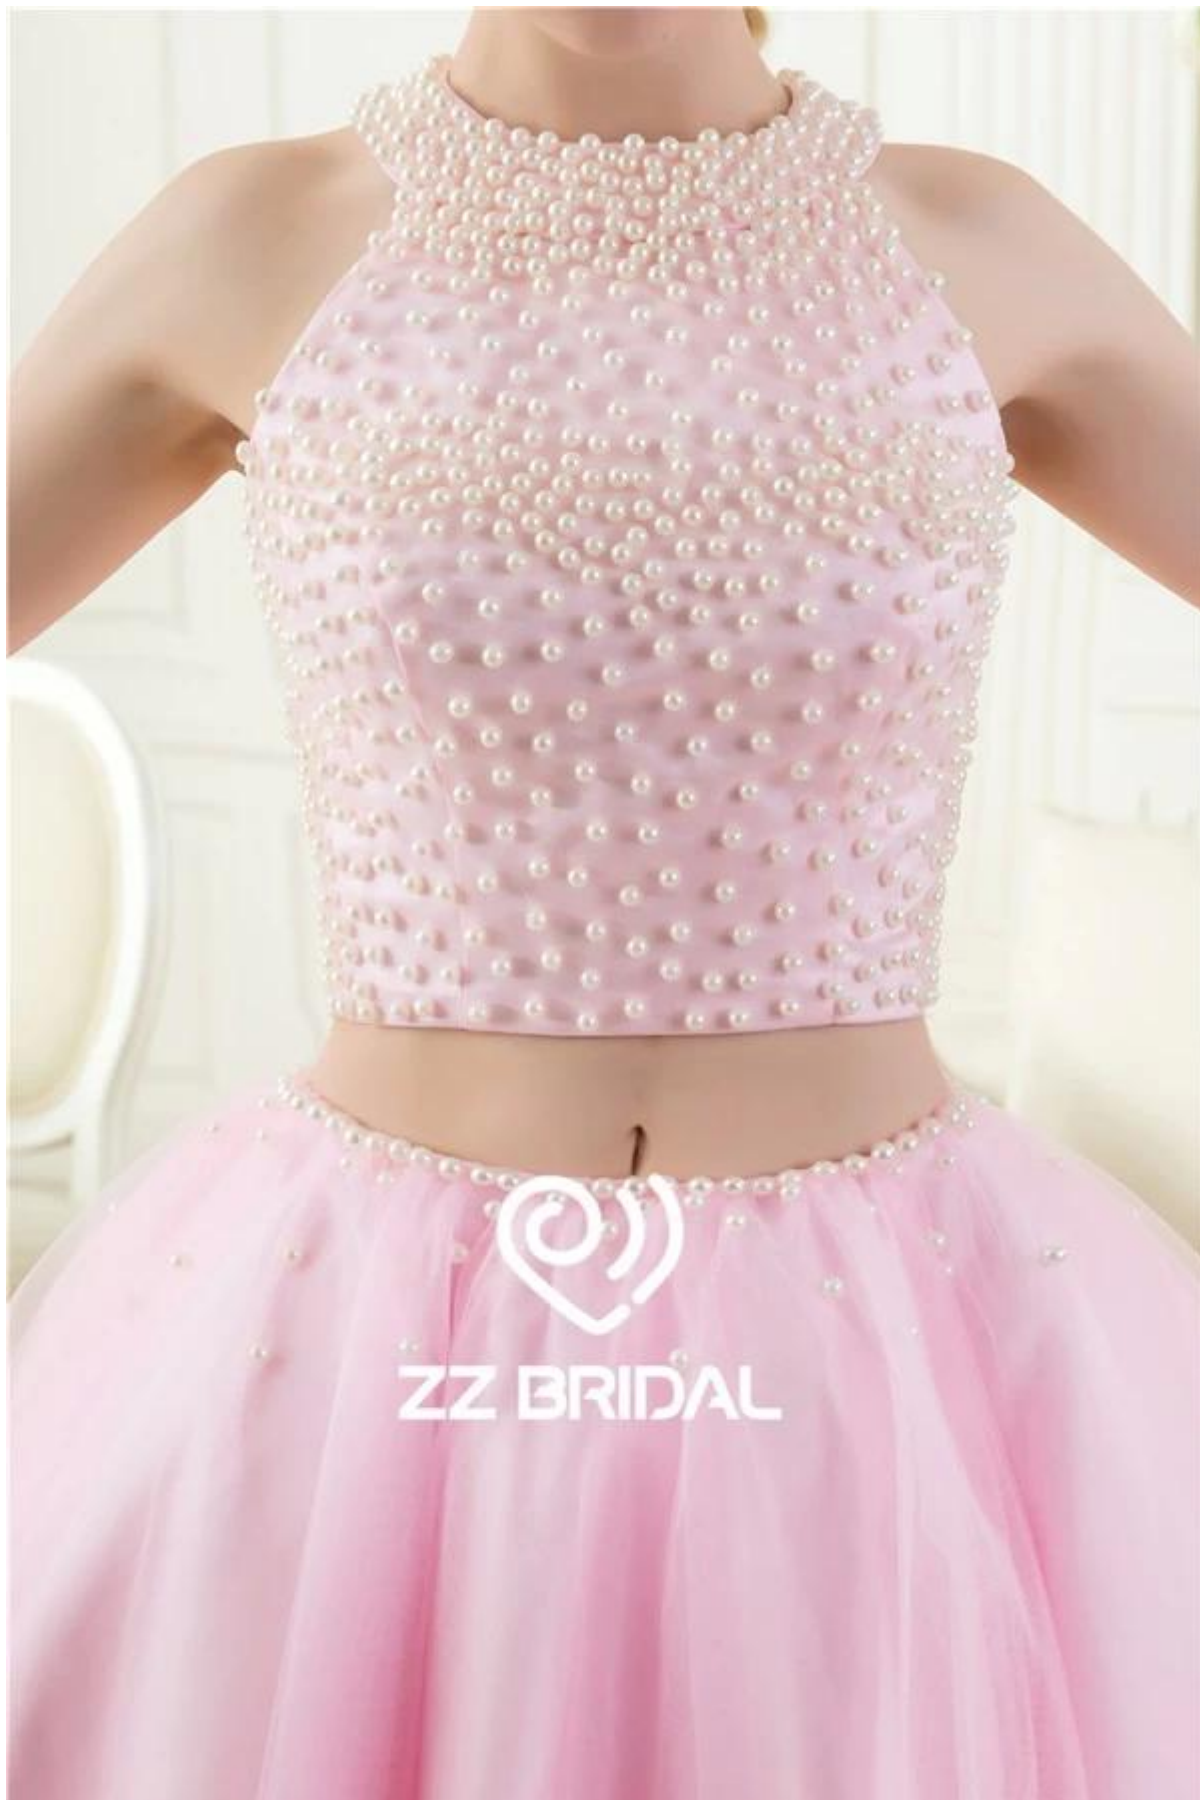

**Suzhou HMY Wedding Dress Co., Ltd.**

  
ZZ BRIDAL

**ZZ BRIDAL**

1)	Nome Del Prodotto	Sexy completo perle corpetto capestro di nuovo fuori due pezzi rosa abito da sera corto
2)	Numero di stile	ZZ-E5007
3)	Tessuto	Raso, Tulle
4)	MOQ	1 pezzo
5)	Servizio	OEM e ODM.
6)	Colore	Rosa o su misura