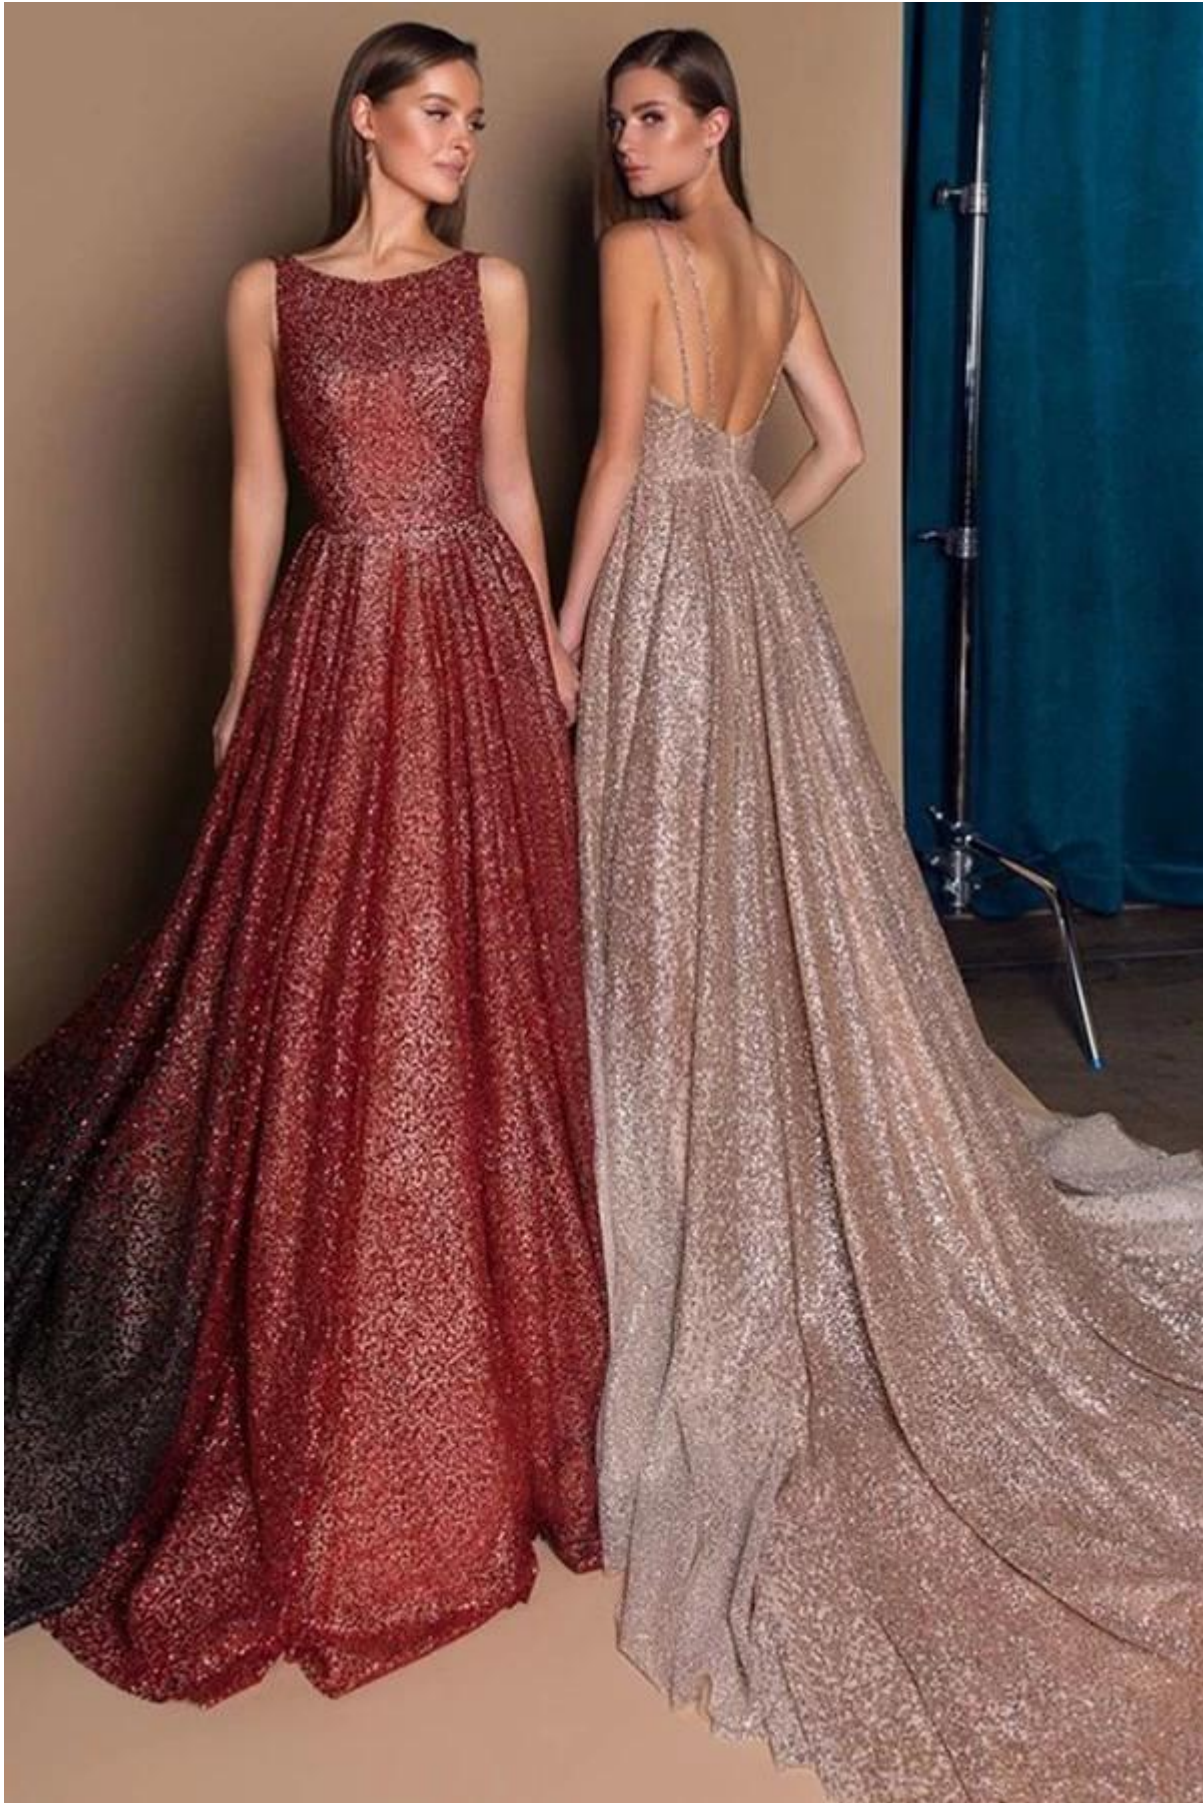

## Productfoto

**Productspecificatie**

Merk	ZZ bruids
productnaam	Kralen avondjurk 2019 Lange mouwen toga Zeemeermin Luxe bruiloft kledingstuk
Stijlnummer	HMY-E02
Kleding stof	Skant van tule
MOQ	1 stuk
Service	OEM en ODM
Kleur	Wit, licht ivoor, ivoor en champagne of op maat gemaakt
Grootte	Kies een van onze maattabellen of volg onze meetinstructies.
Notitie	De prijzen zijn exclusief verzendkosten en eventuele accessoires: zoals handschoenen, bruiloft sluiers of jas.
Leveringsvoorwaarden	Meestal verzonden door Air Express zoals DHL, UPS, EMS, TNT, FEDEX, ARAMEX, TOLL enzovoort.
Toonaangevende tijd	Buiten het seizoen: 10-15 dagen voor één bestelling; Drukke tijd: 20-30 dagen voor één bestelling.
Betaalvoorwaarden	Western Union, Money Gram, Bankoverschrijving, Escrow, Visa, Master Card.
Aandacht	Als sommige versieringen op de jurken die u wilt niet op voorraad zijn, zullen wij u informeren voordat u de bestelling plaatst.
Packaging	Elke jurk in een polyester tas.