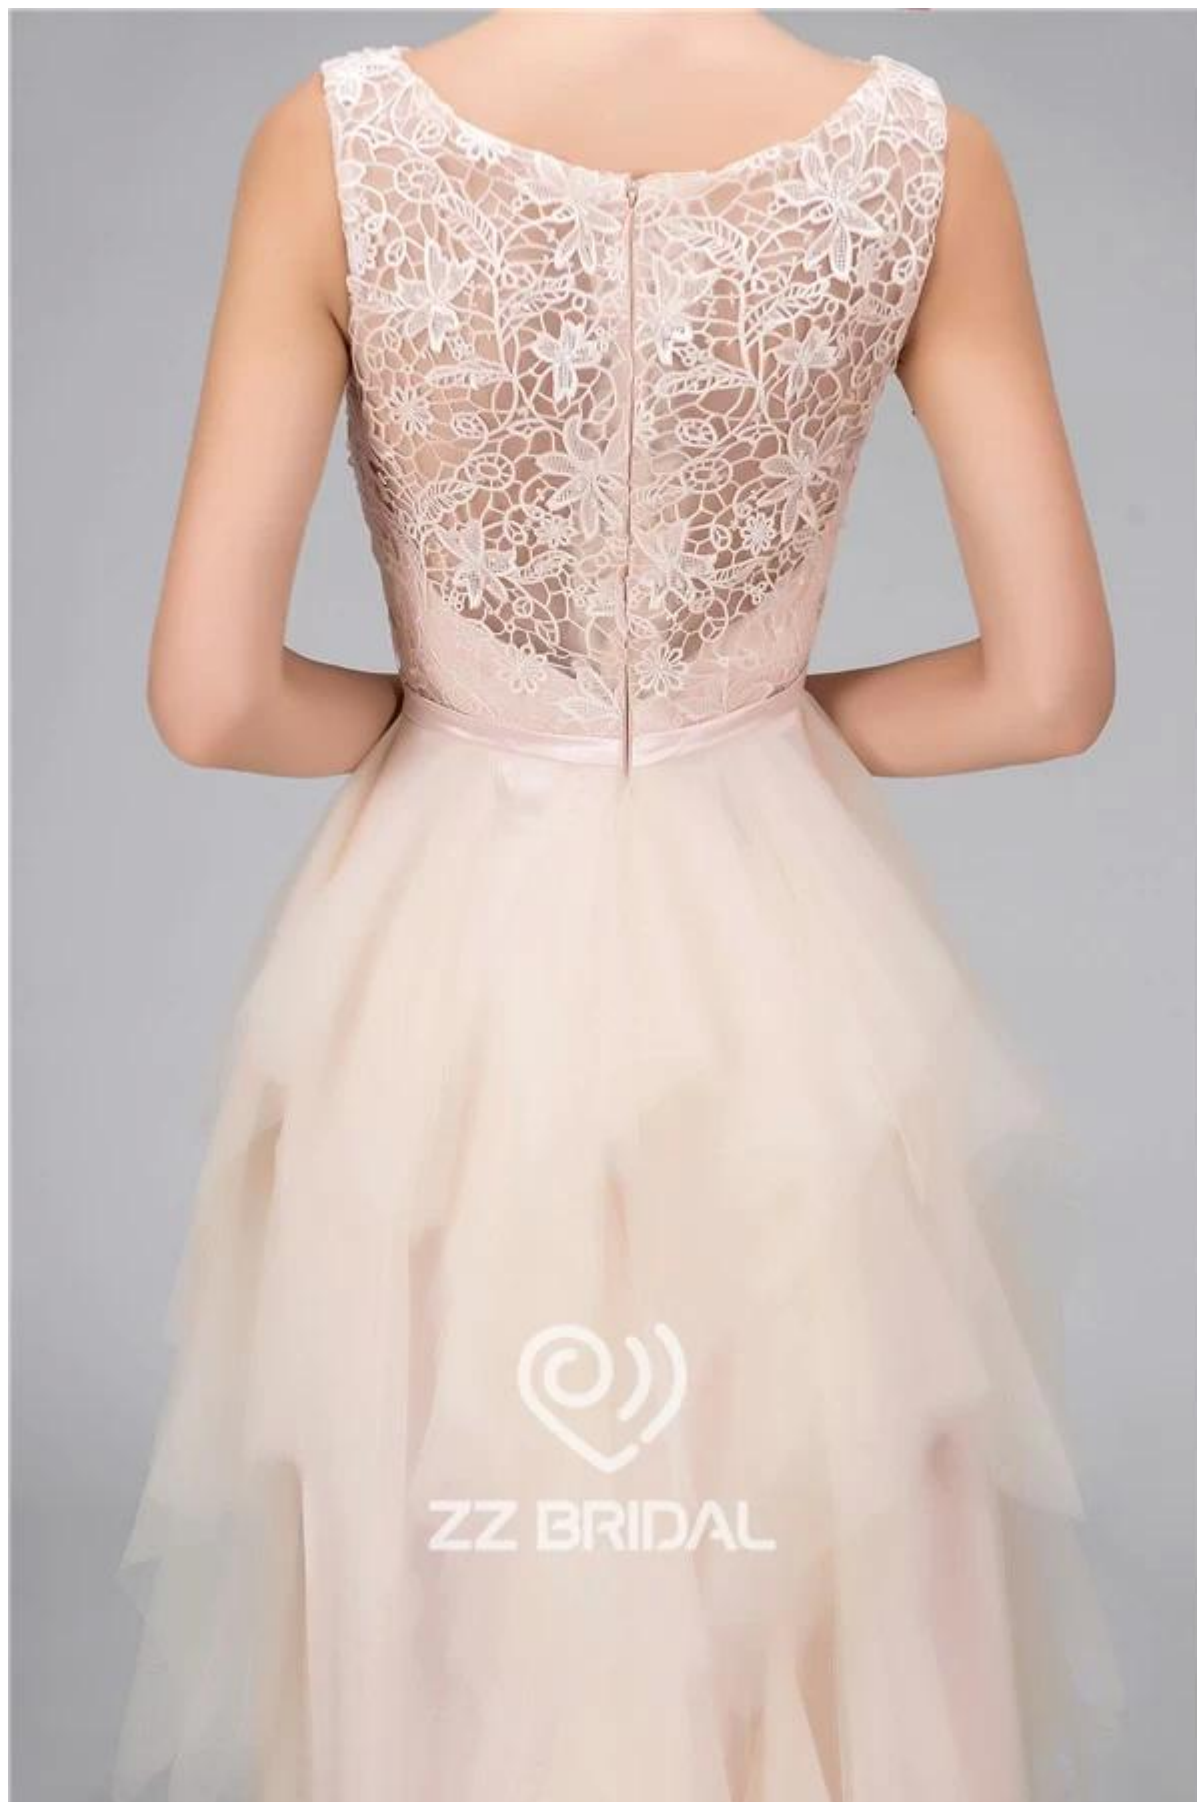

Suzhou HMY Wedding Dress Co, Ltd.

ZZ BRIDAL

1)	Productnaam	Echte foto's kralen ronde hals mouwloze champagne lange avondjurk leverancier
2)	Stijlnummer	ZZ-E4018
3)	Weefsel	Chiffon
4)	MOQ	1 stuk

5)	Service	OEM en ODM.
6)	Kleur	Champagne op maat
7)	Grootte	Kies uit onze maattabellen, of u kunt volgen onze instructies meting.
8)	Aantekening	De prijzen hebben geen verzendkosten en eventuele accessoires: zoals handschoenen, bruiloft sluiers of jassen, zoals aangegeven in de afbeelding.
9)	Leveringsvoorwaarden	Meestal verzonden door Air Express, zoals DHL, UPS, EMS, TNT, FedEx, Aramex, TOL enzovoort.
10)	Toonaangevende Tijd	Off-seizoen: 10-15 dagen voor een bestelling; Busy-seizoen: 20-30 dagen voor een bestelling.
11)	Betaling Voorwaarden	Western Union, Money Gram, bankoverschrijving, Escrow, Visa, Master Card.
12)	Attentie	Als sommige decoratie op de jurken je wilt niet op voorraad is, zullen wij u op de hoogte voordat u de bestelling plaatst.
13)	Verpakkingen	Elke jurk in een polyester zak.