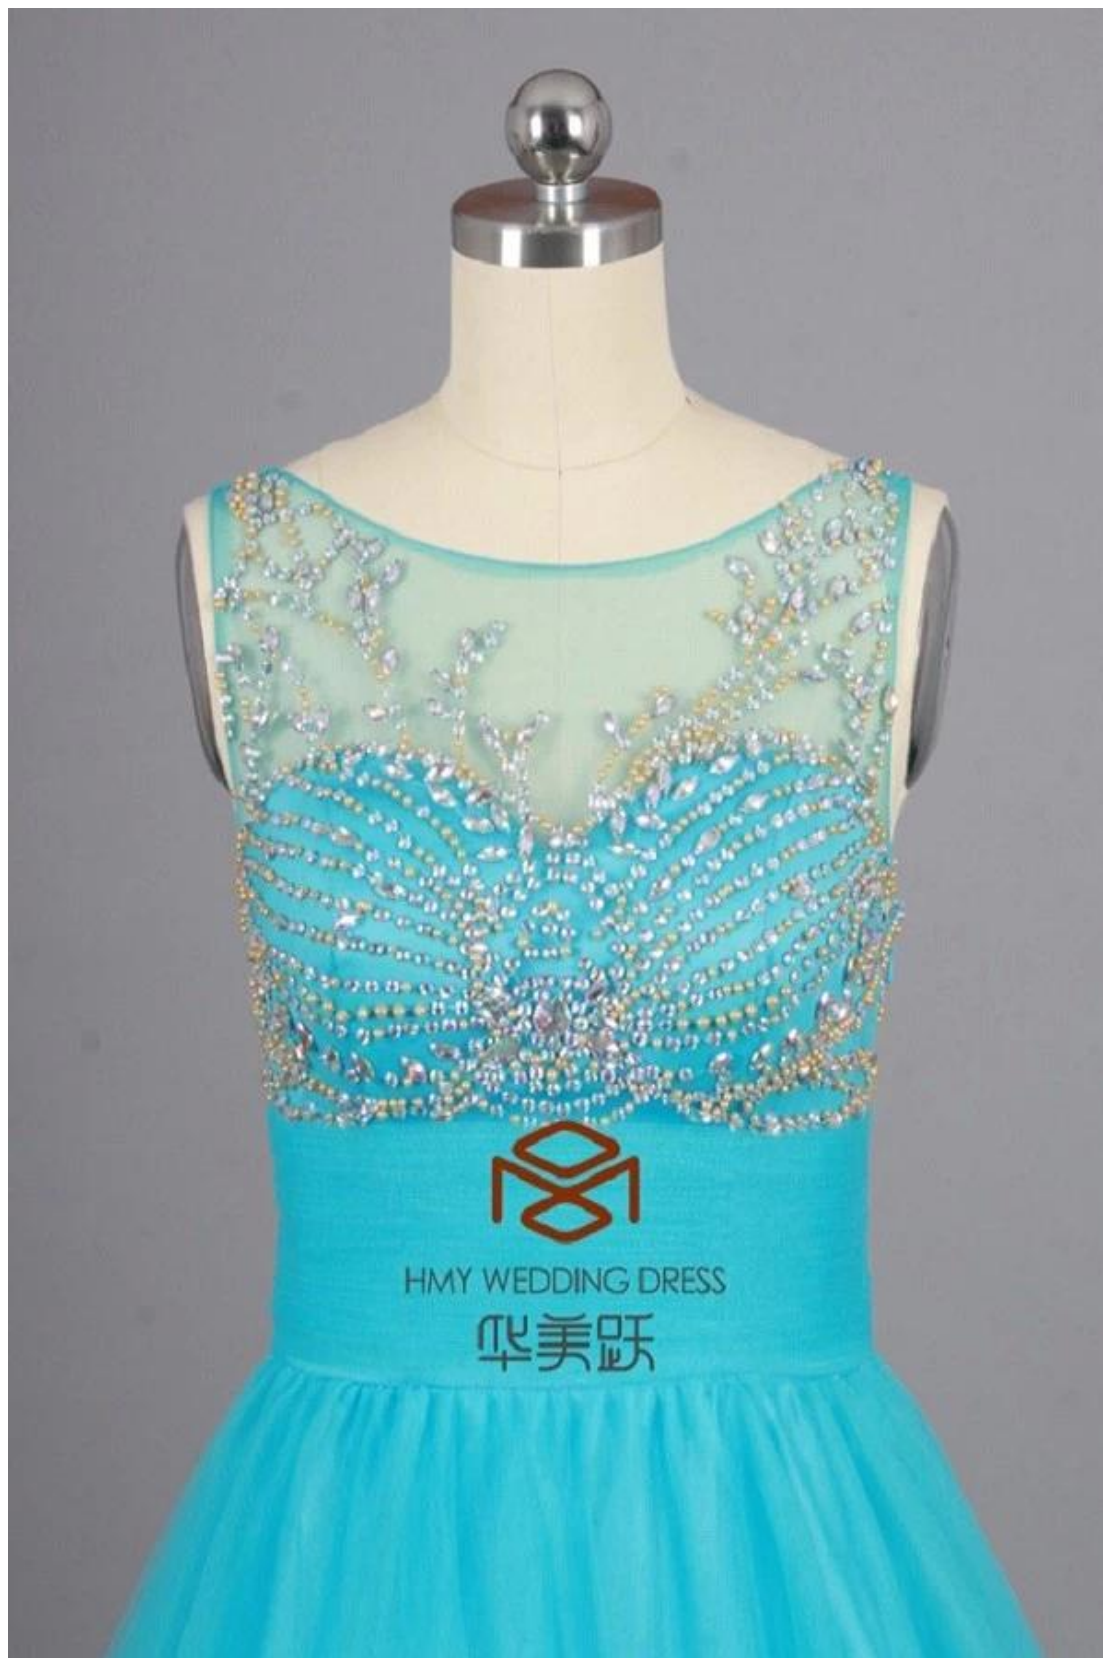

Zdjęcie produktu

Specyfikacja produktu

Marki	Ślubne ZZ
Nazwa produktu	ZZ Suknie ślubne łódź szyję bez rękawów beaded długi wieczór sukienka
Styl numer	ZZ-E4038
Tkaniny	Tiul
MOQ	1 szt.
Usługi	OEM i ODM
Kolor	Niebieski, pomarańczowy lub dostosowane
Rozmiar	Proszę wybrać z naszej tabeli rozmiarów, lub możesz śledzić nasze instrukcje pomiarowe.
Uwaga:	Ceny nie zawierają kosztów wysyłki oraz wszelkie akcesoria: takich jak rękawiczki, welony ślubne lub kurtkę.
Warunki dostawy	Zazwyczaj wysyłane przez Air Express takich jak UPS, EMS, TNT, FEDEX, DHL, ARAMEX, opłat i tak dalej.
Czas wiodący	Poza sezonem: 10-15 dni dla jednego zamówienia; Zajęty sezon: 20-30 dni dla jednego zamówienia.
Warunki płatności	Western Union, Money Gram, Bank Transfer, Escrow, Visa, Master Card.
Uwagi	Jeśli niektóre ozdoba na sukienki, chcesz jest wyprzedany, poinformujemy Cię, zanim złożysz zamówienia.
Opakowania	Każda sukienka w jednej torbie poliestrowej.

Rozmiar Czaty

Instrukcje pomiarowe

Suknia wieczorowa barw

货号:8003(弹力色丁)

Processi