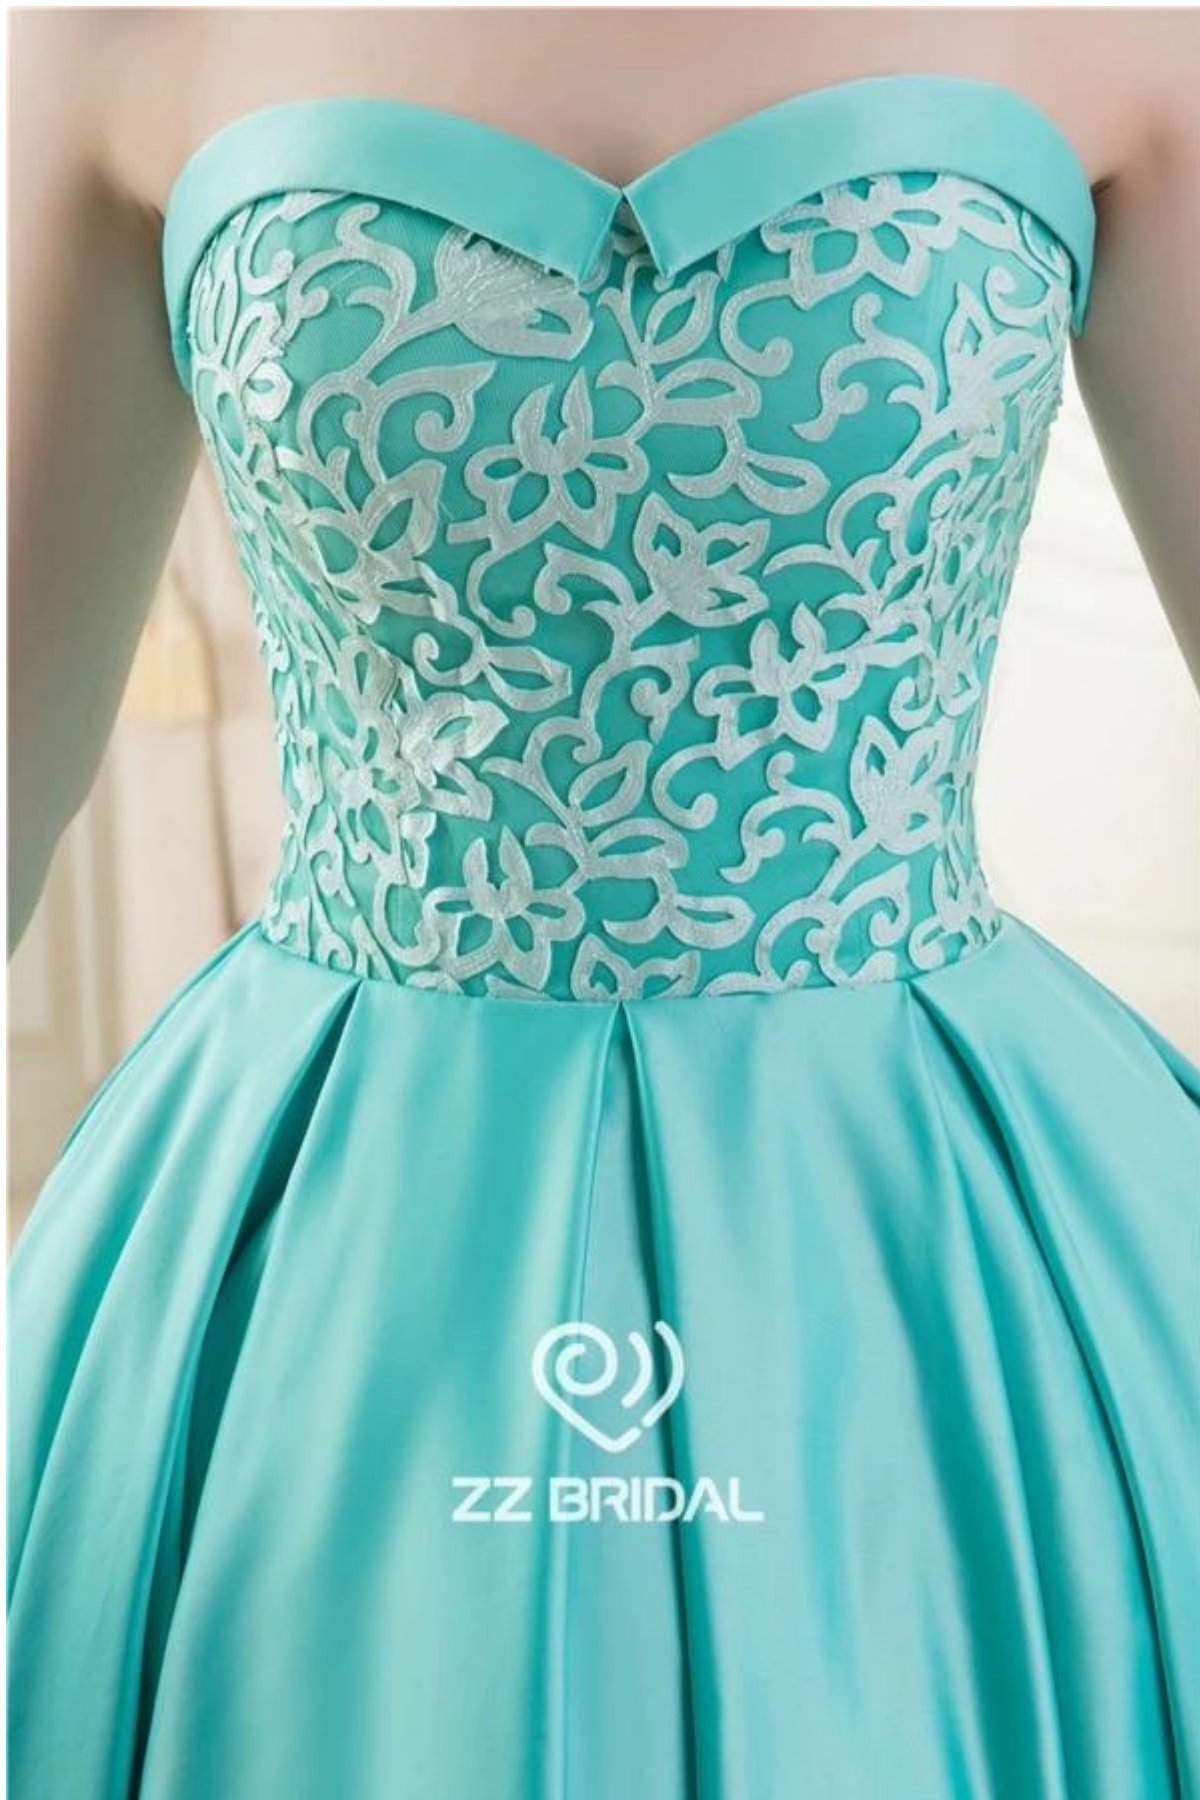

HMY Suzhou Wedding Dress Co., Ltd.

ZZ BRIDAL

1)	Nome Do Produto	Bens imagens decote sem encosto vestido de baile vestido bonito menina
2)	Número de estilo	ZZ-E5003
3)	Tecido	Cetim stretch
4)	MOQ	1 peça
5)	Serviço	OEM e ODM.
6)	Cor	Verde ou personalizado