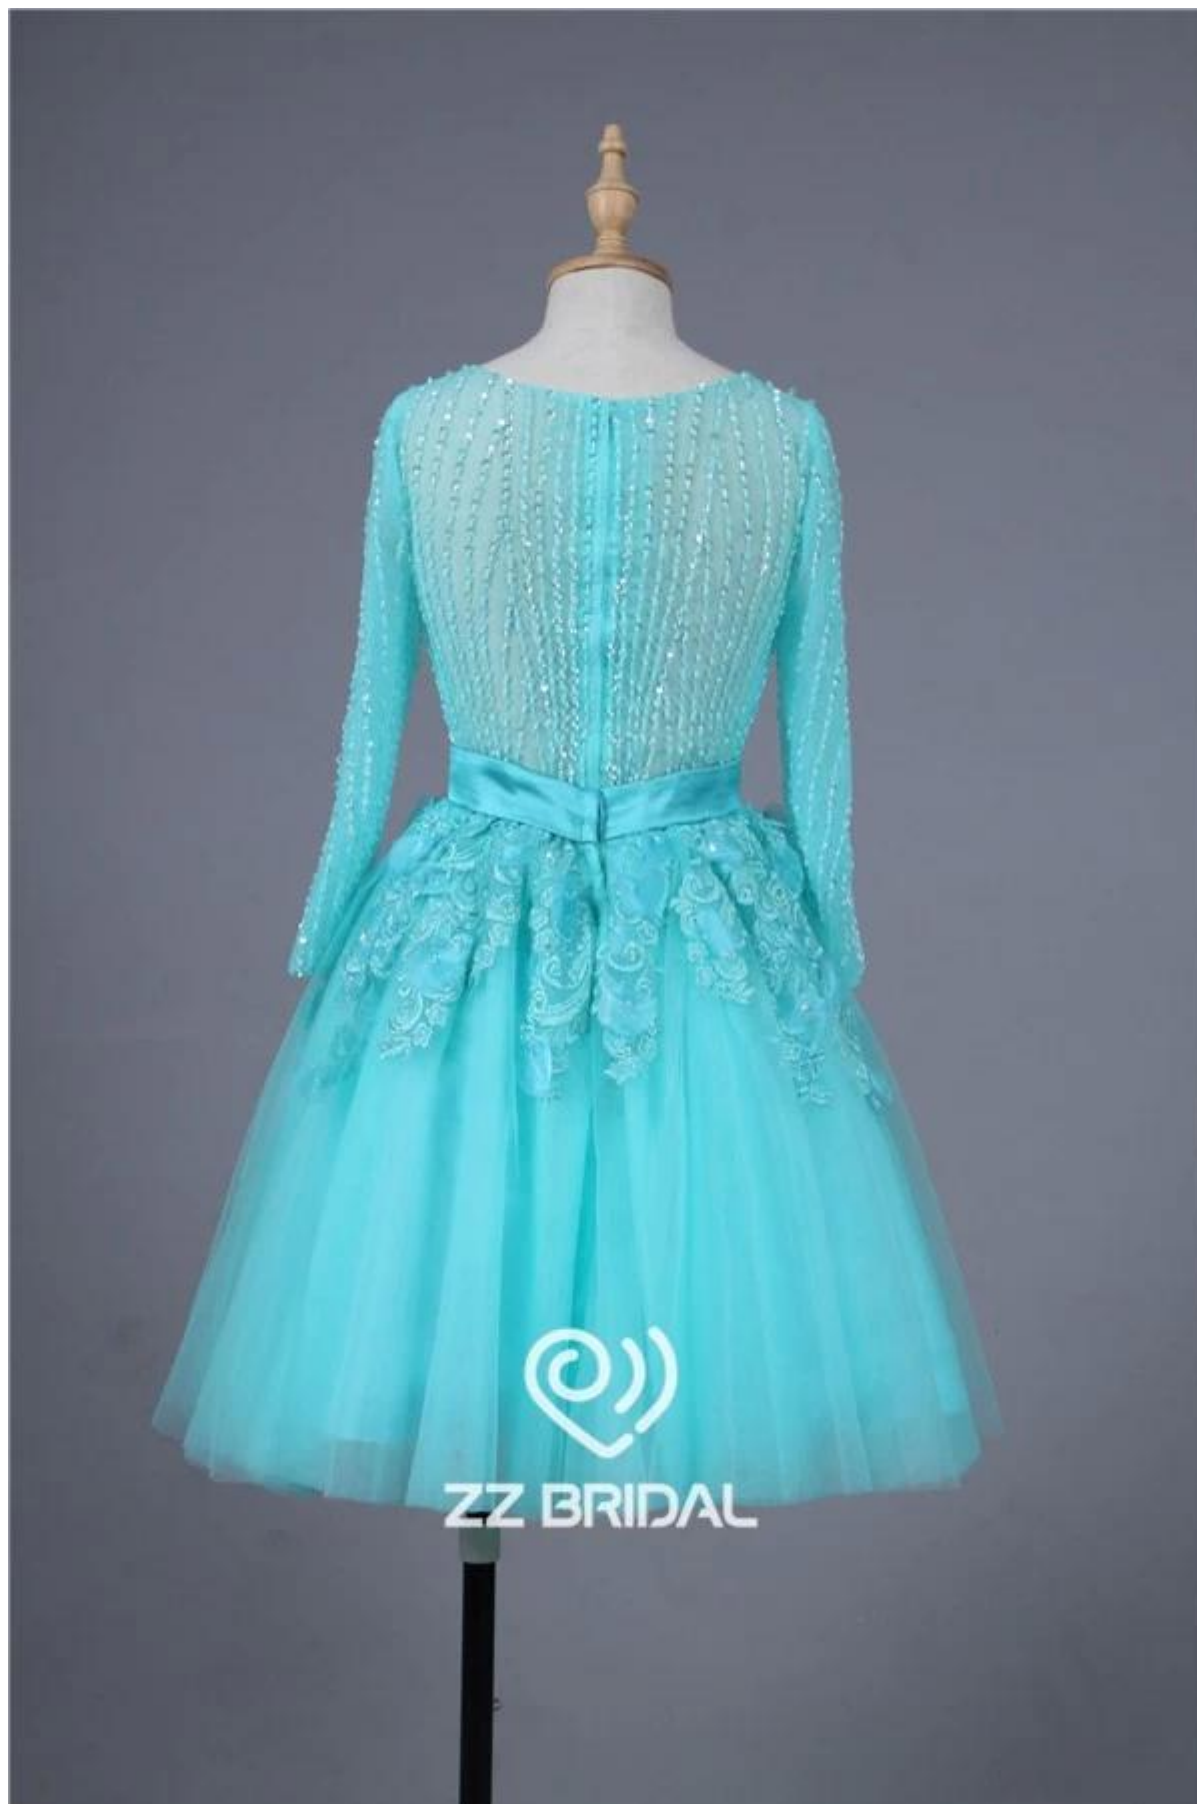

**Сучжоу НМУ свадебное платье Co., Ltd,**

ZZ BRIDAL

ZZ BRIDAL

1)	Наименование Товара	Высокая заказ длинный рукав Scoop декольте блесками колен короткого платья вечера производитель
2)	Стиль номер	ZZ-E5009
3)	Ткань	Тюль
4)	МОQ	1 кусок
5)	Служба	ОЕМ и ODM.