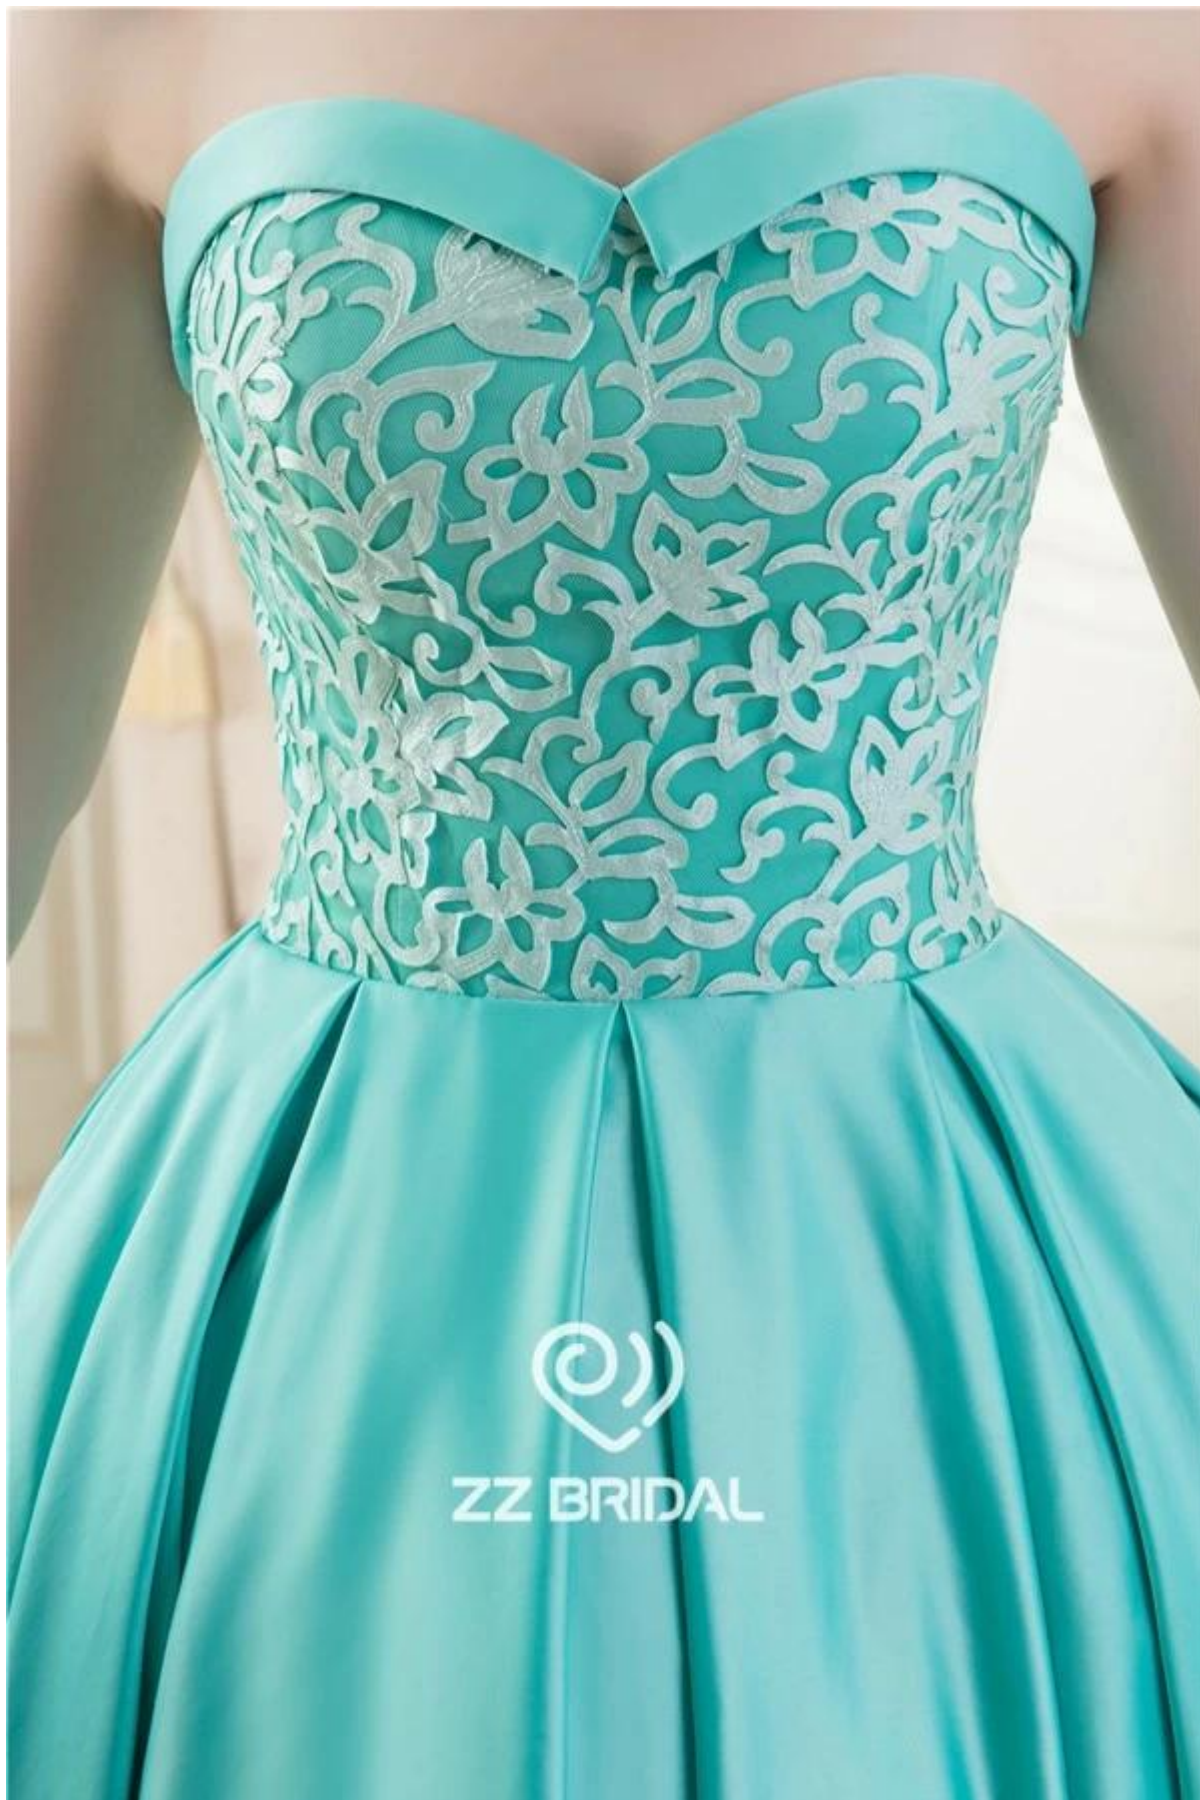

**Сучжоу НМУ свадебное платье Co., Ltd,**

ZZ BRIDAL

|    |                     |  |
|----|---------------------|--|
| 1) | Наименование Товара | Недвижимость фотографий возлюбленной декольте бальное платье без спинки милые девушки платье |
| 2) | Стиль номер         | ZZ-E5003   |
| 3) | Ткань               | Стретч атлас   |
| 4) | МОQ                 | 1 кусок  |
| 5) | Служба              | OEM и ODM.   |