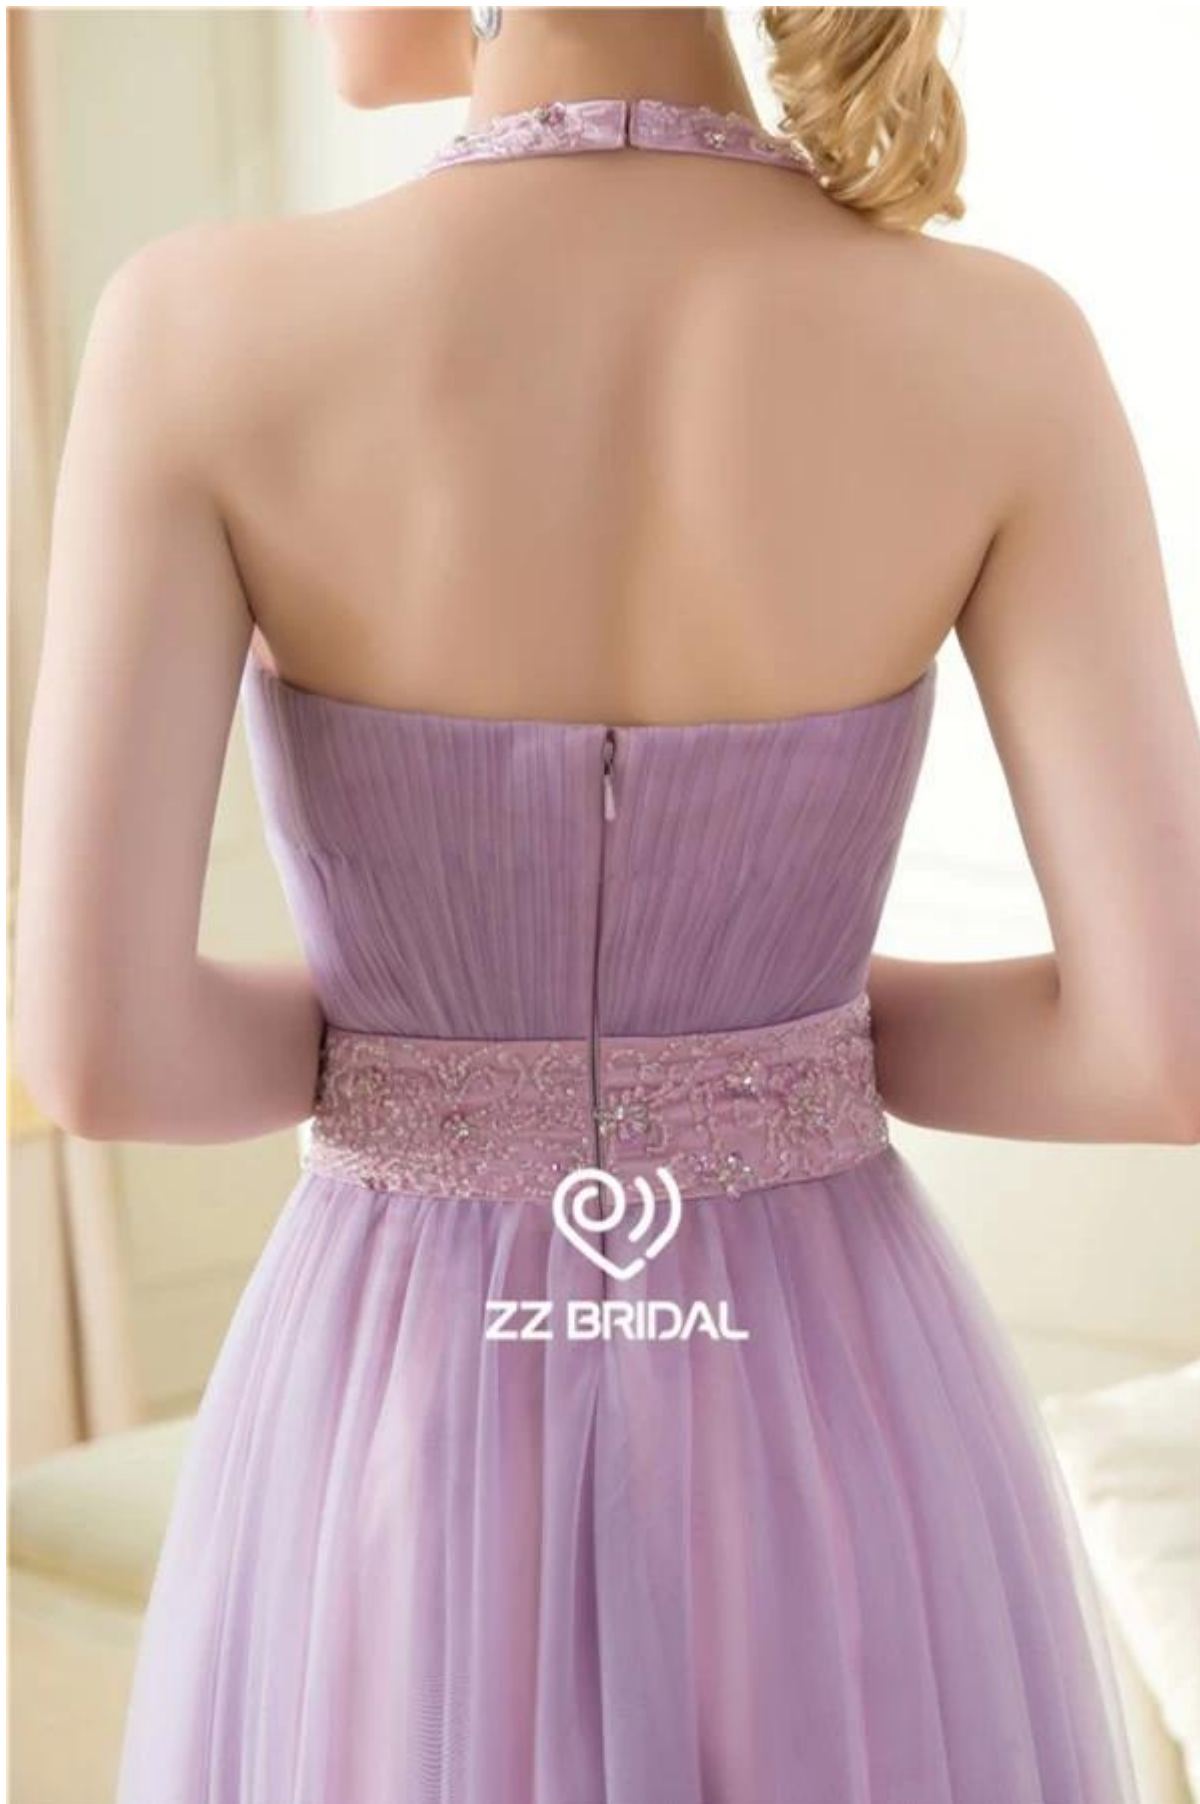

Сучжоу НМУ свадебное платье Co., Ltd,

1)	Наименование Товара	Сексуальная спинки повода бисером рукавов длиной до пола длиной фиолетовый вечернее платье
2)	Стиль номер	ZZ-E4031
3)	Ткань	Тюль
4)	МОQ	1 кусок