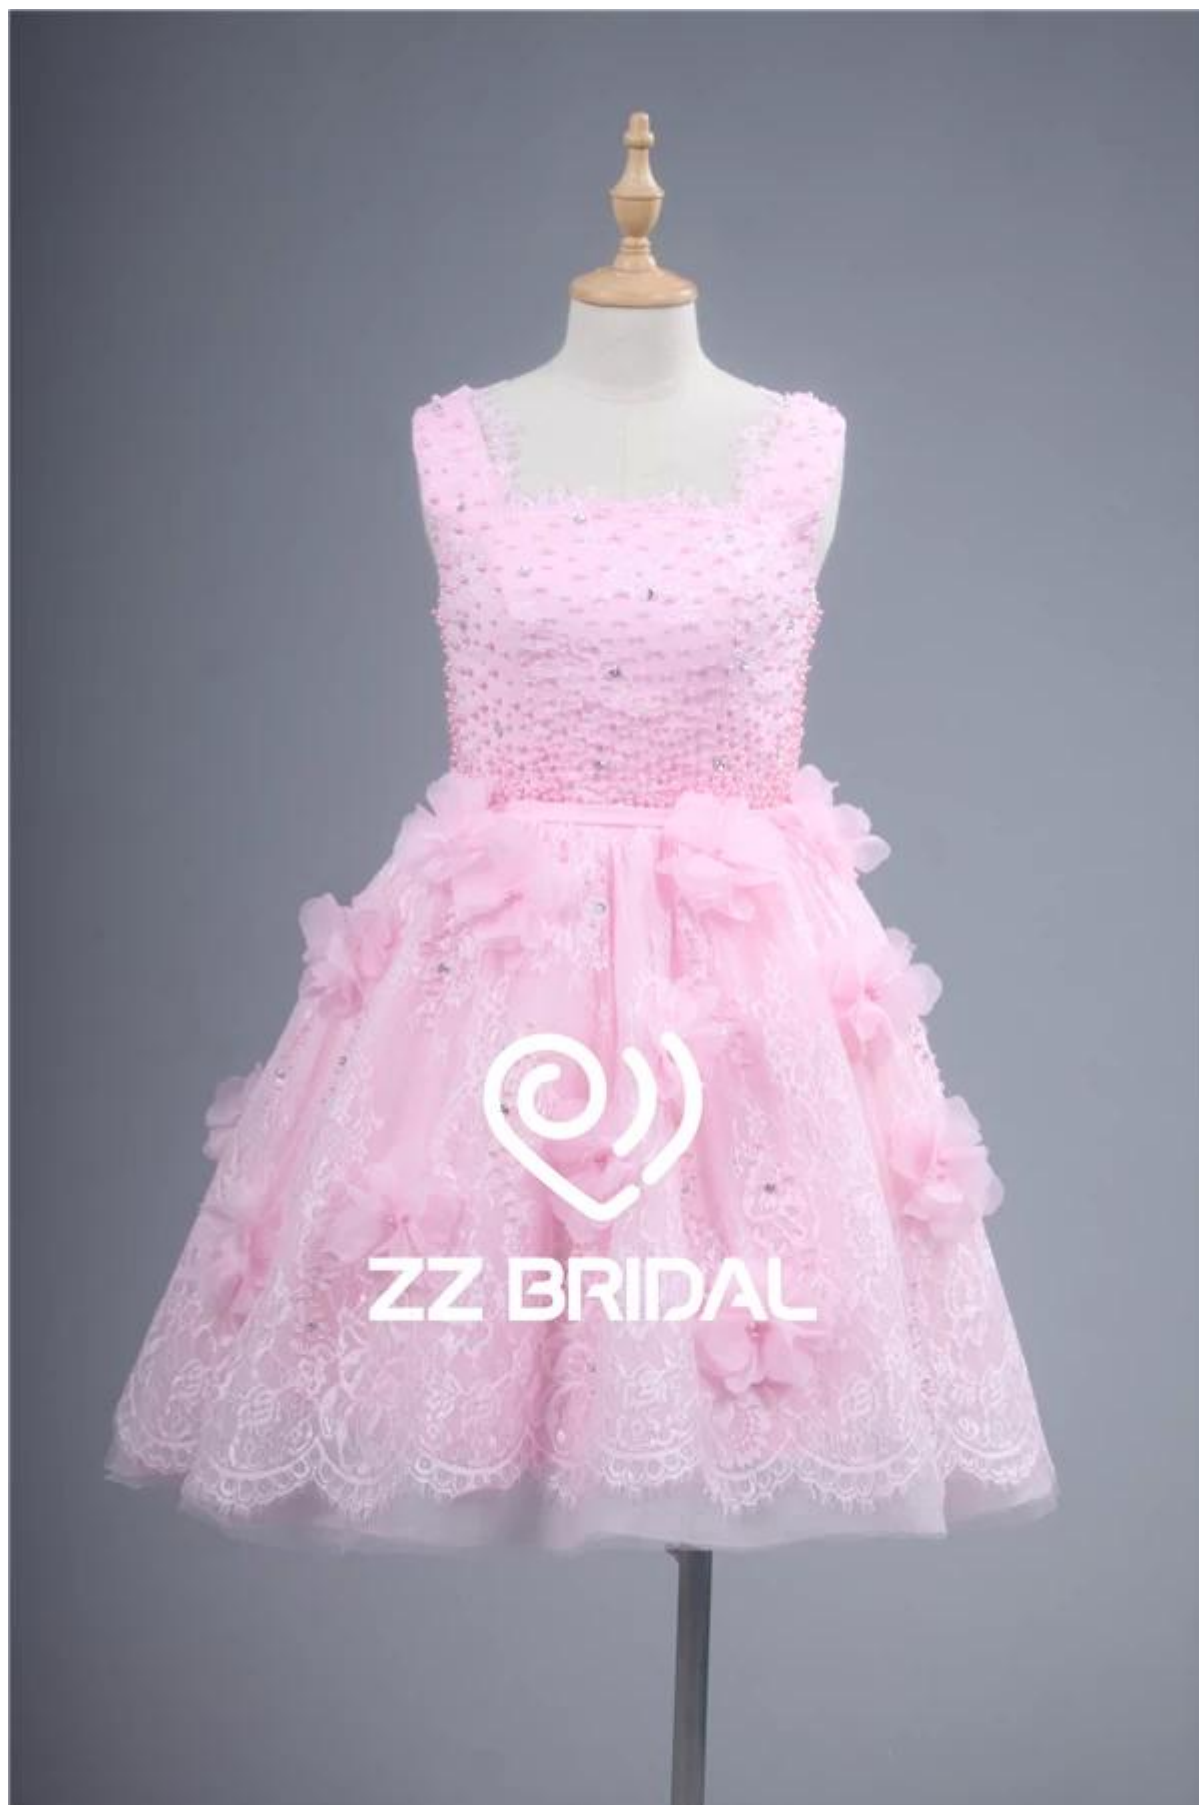

**Сучжоу НМУ свадебное платье Co., Ltd,**

1)	Наименование товара	Квадратный вырез жемчуг цветы ручной работы розовый кружевной мило вечернее платье
2)	Стиль номер	ZZ-E5022
3)	Ткань	Атласная
4)	МОQ	1 кусок
5)	Служба	ОЕМ и ODM.