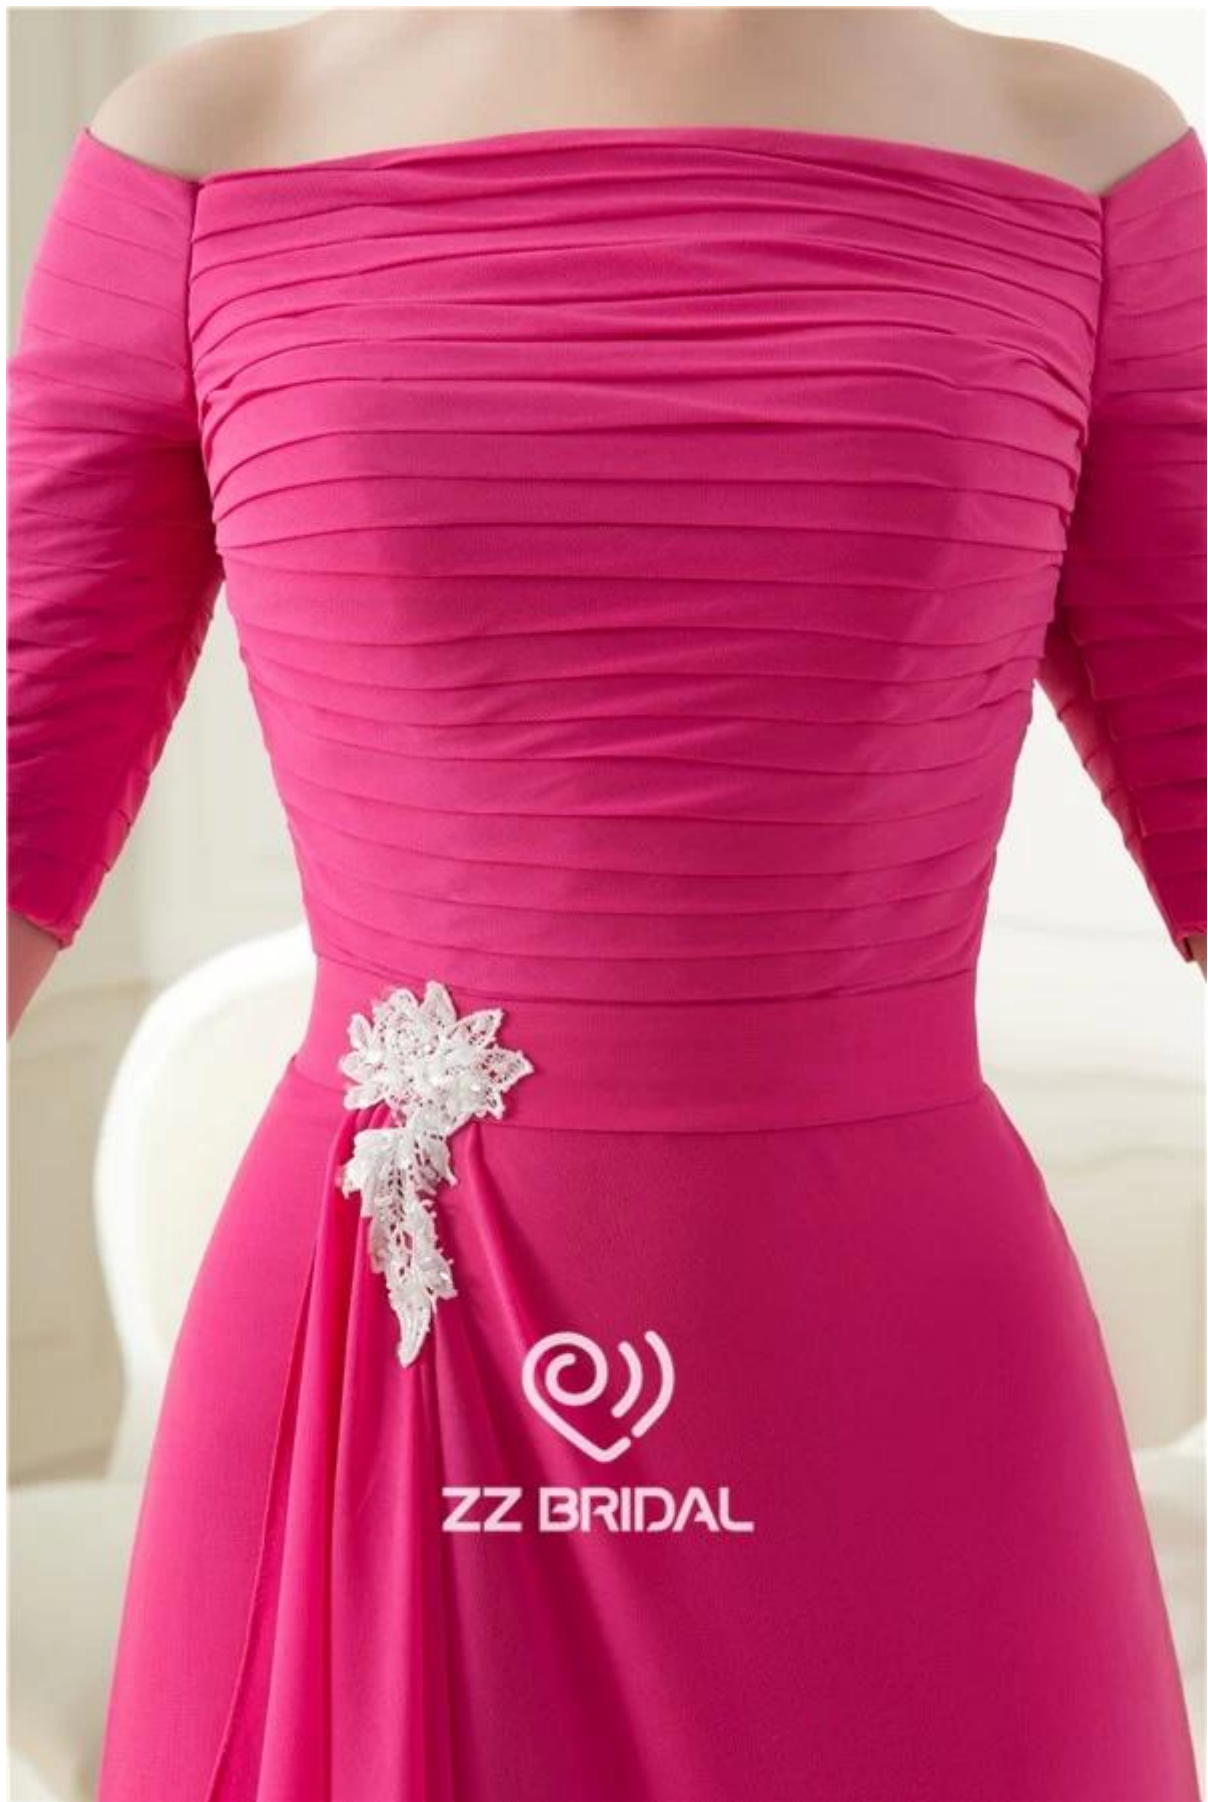

Vestido de boda de Suzhou HMY Co., Ltd.

ZZ BRIDAL

ZZ BRIDAL

1)	Nombre Del Producto	La nueva llegada aumentó cuello barco rojo media gasa de la manga del vestido de noche largo de China
2)	Número del estilo	ZZ-E4022
3)	Tejido	Gasa
4)	MOQ	1 pieza