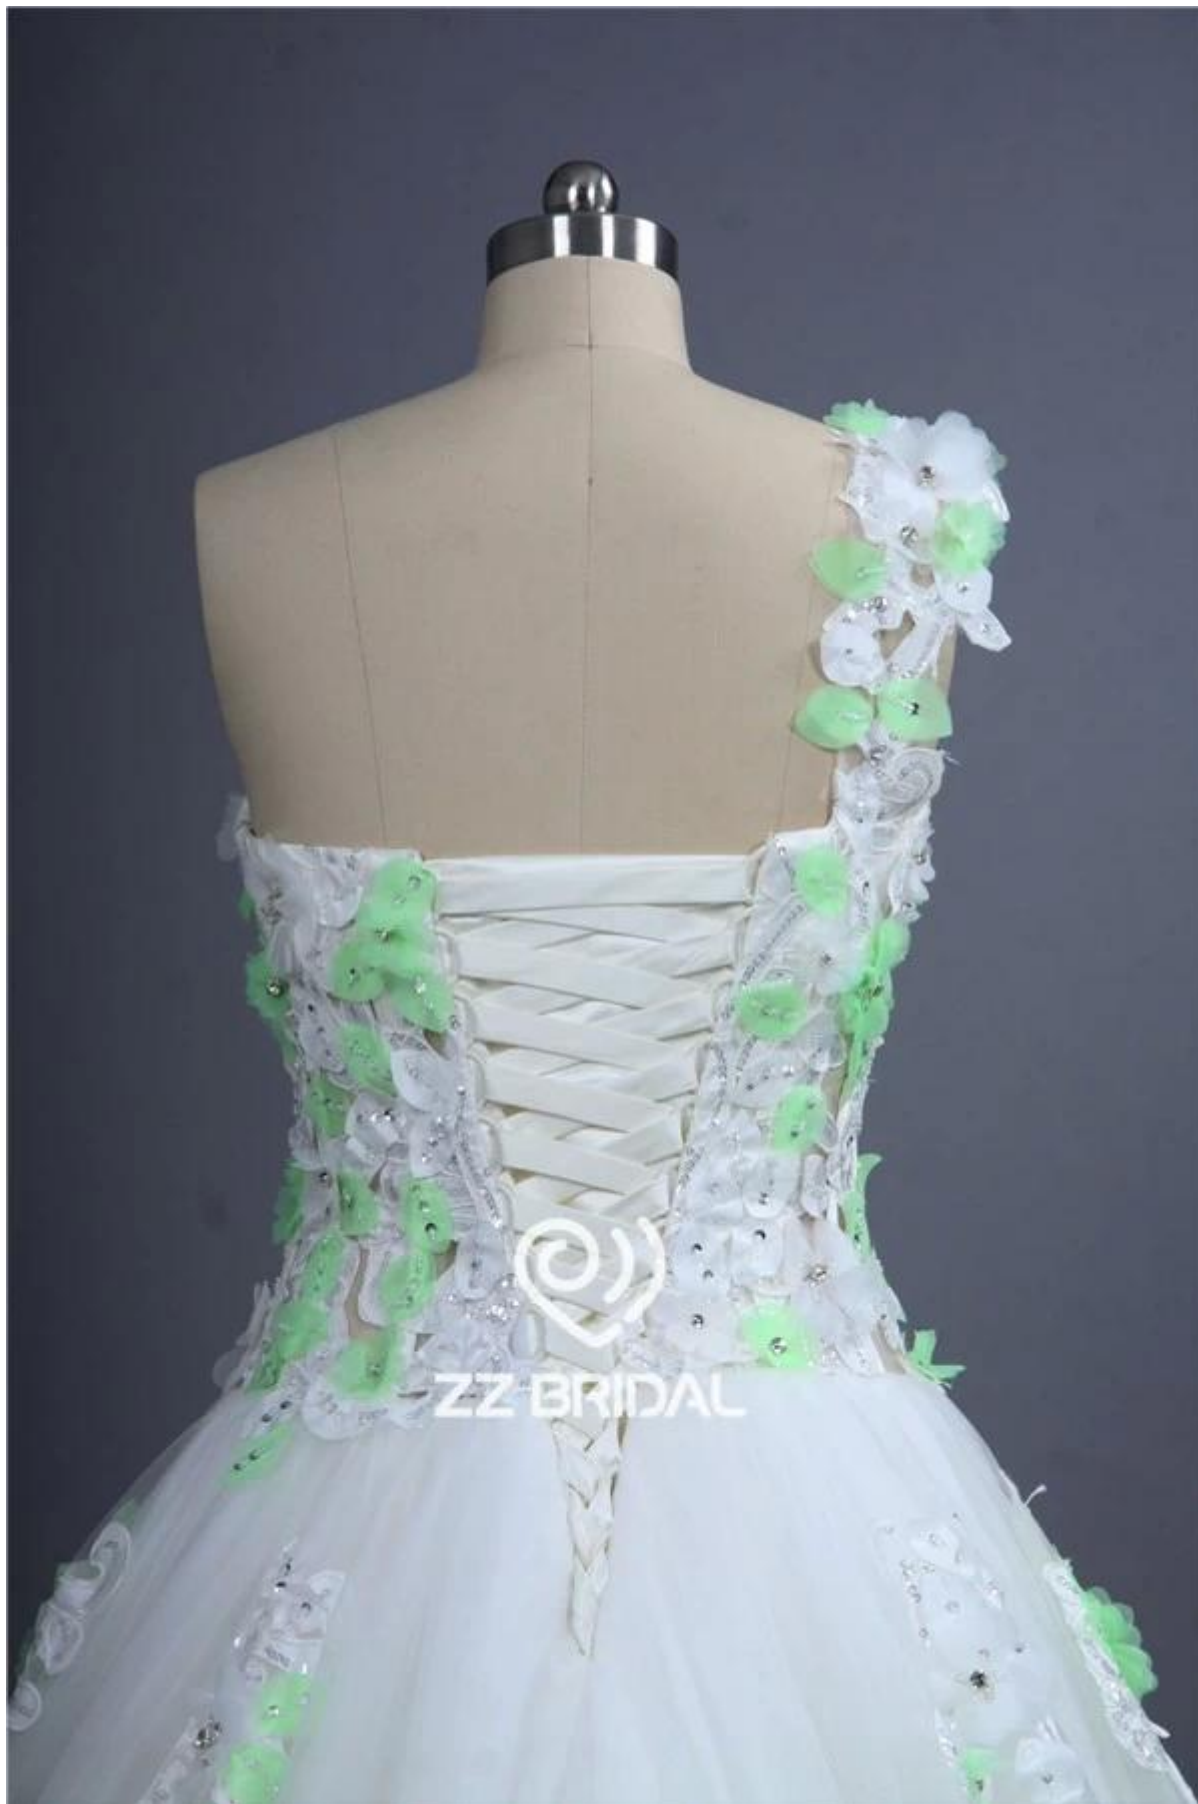

Vestido de boda de Suzhou HMY Co., Ltd.

1)	Nombre Del Producto	Nueva escote corazón un hombro applique con el vestido de boda de flores verdes hechos a mano
2)	Número del estilo	ZZ-W1028
3)	Tejido	Satén, encajes, flores hechas a mano
4)	MOQ	1 pieza
5)	Servicio	OEM y ODM.