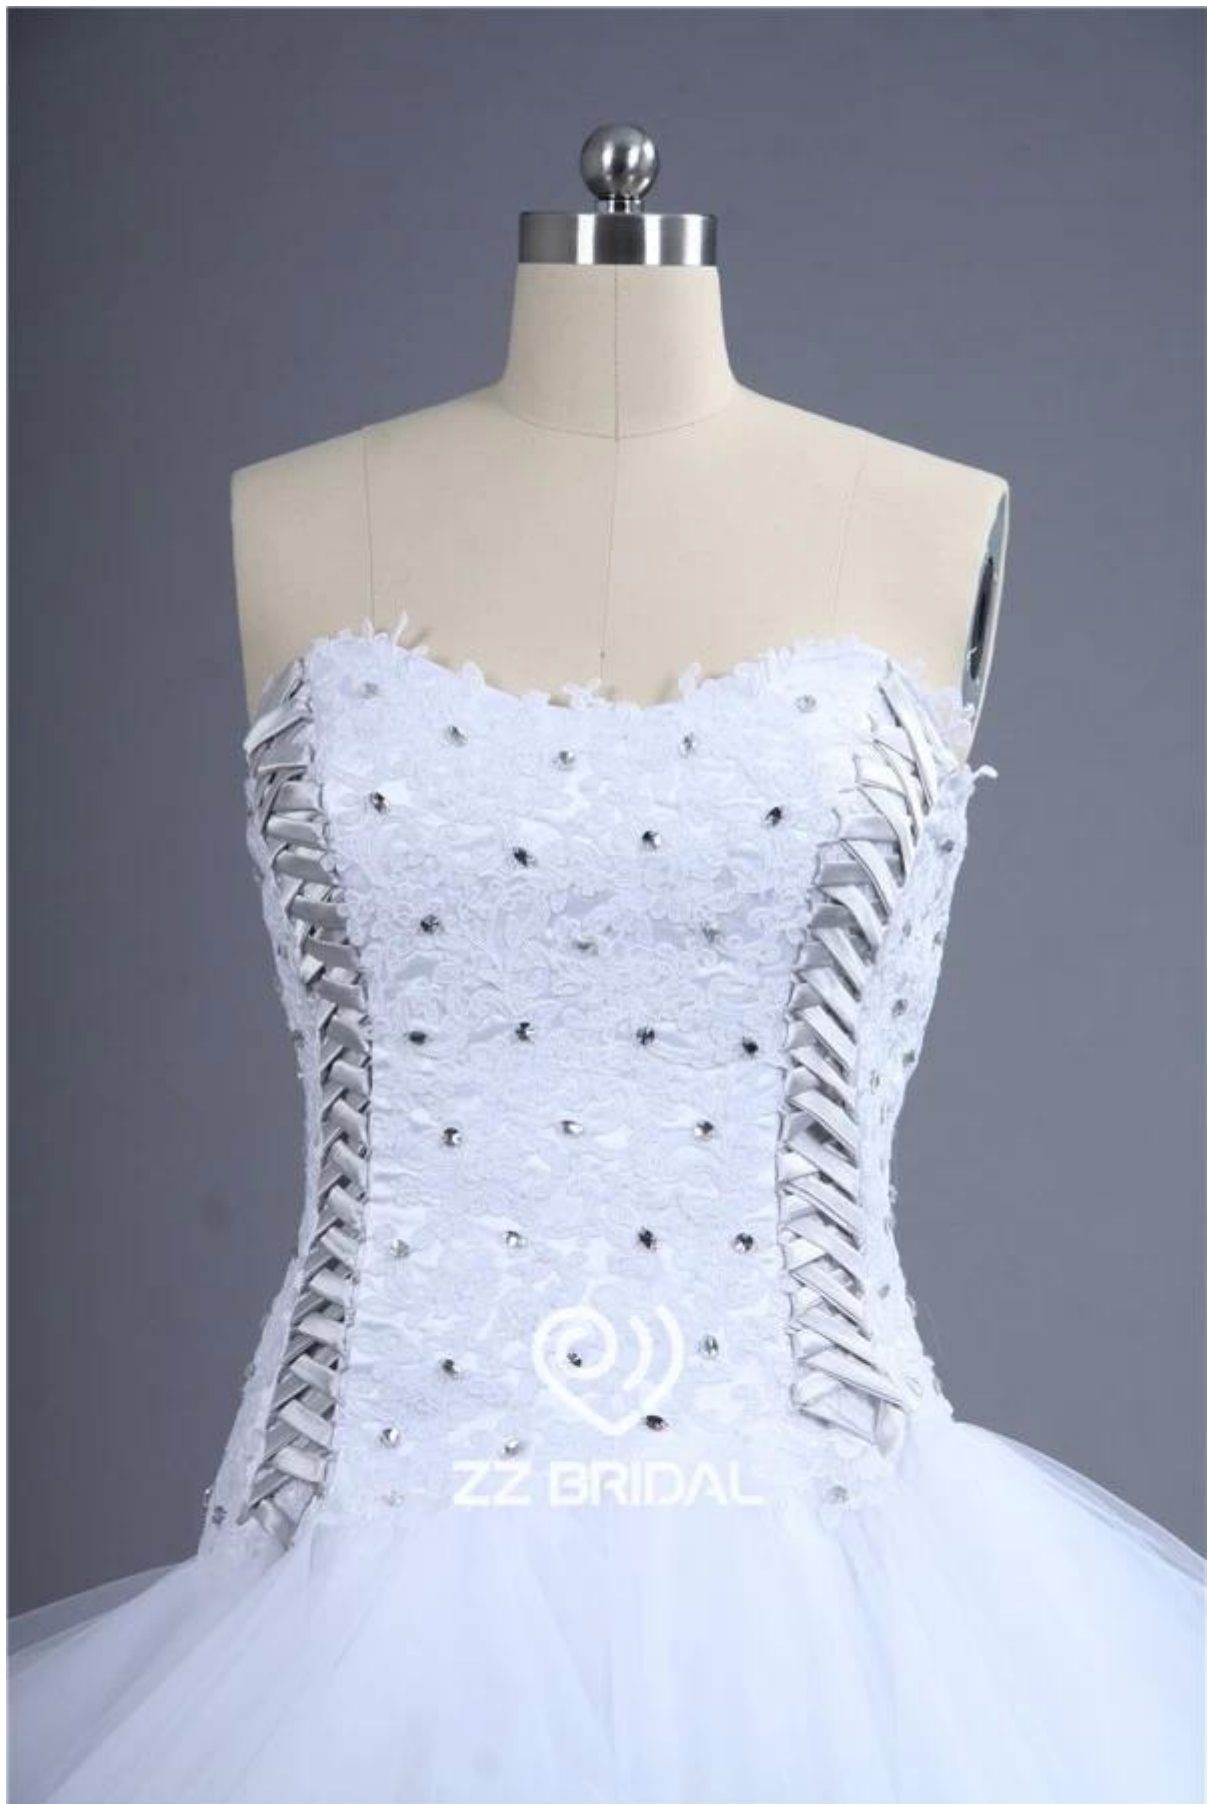

Vestido de boda de Suzhou HMY Co., Ltd.

1)	Nombre Del Producto	Diseño de moda applique trasero largo corto delantero moldeado sin tirantes del vestido nupcial de la fábrica
2)	Número del estilo	ZZ-W1007
3)	Tejido	Satén, encajes, tules
4)	MOQ	1 pieza