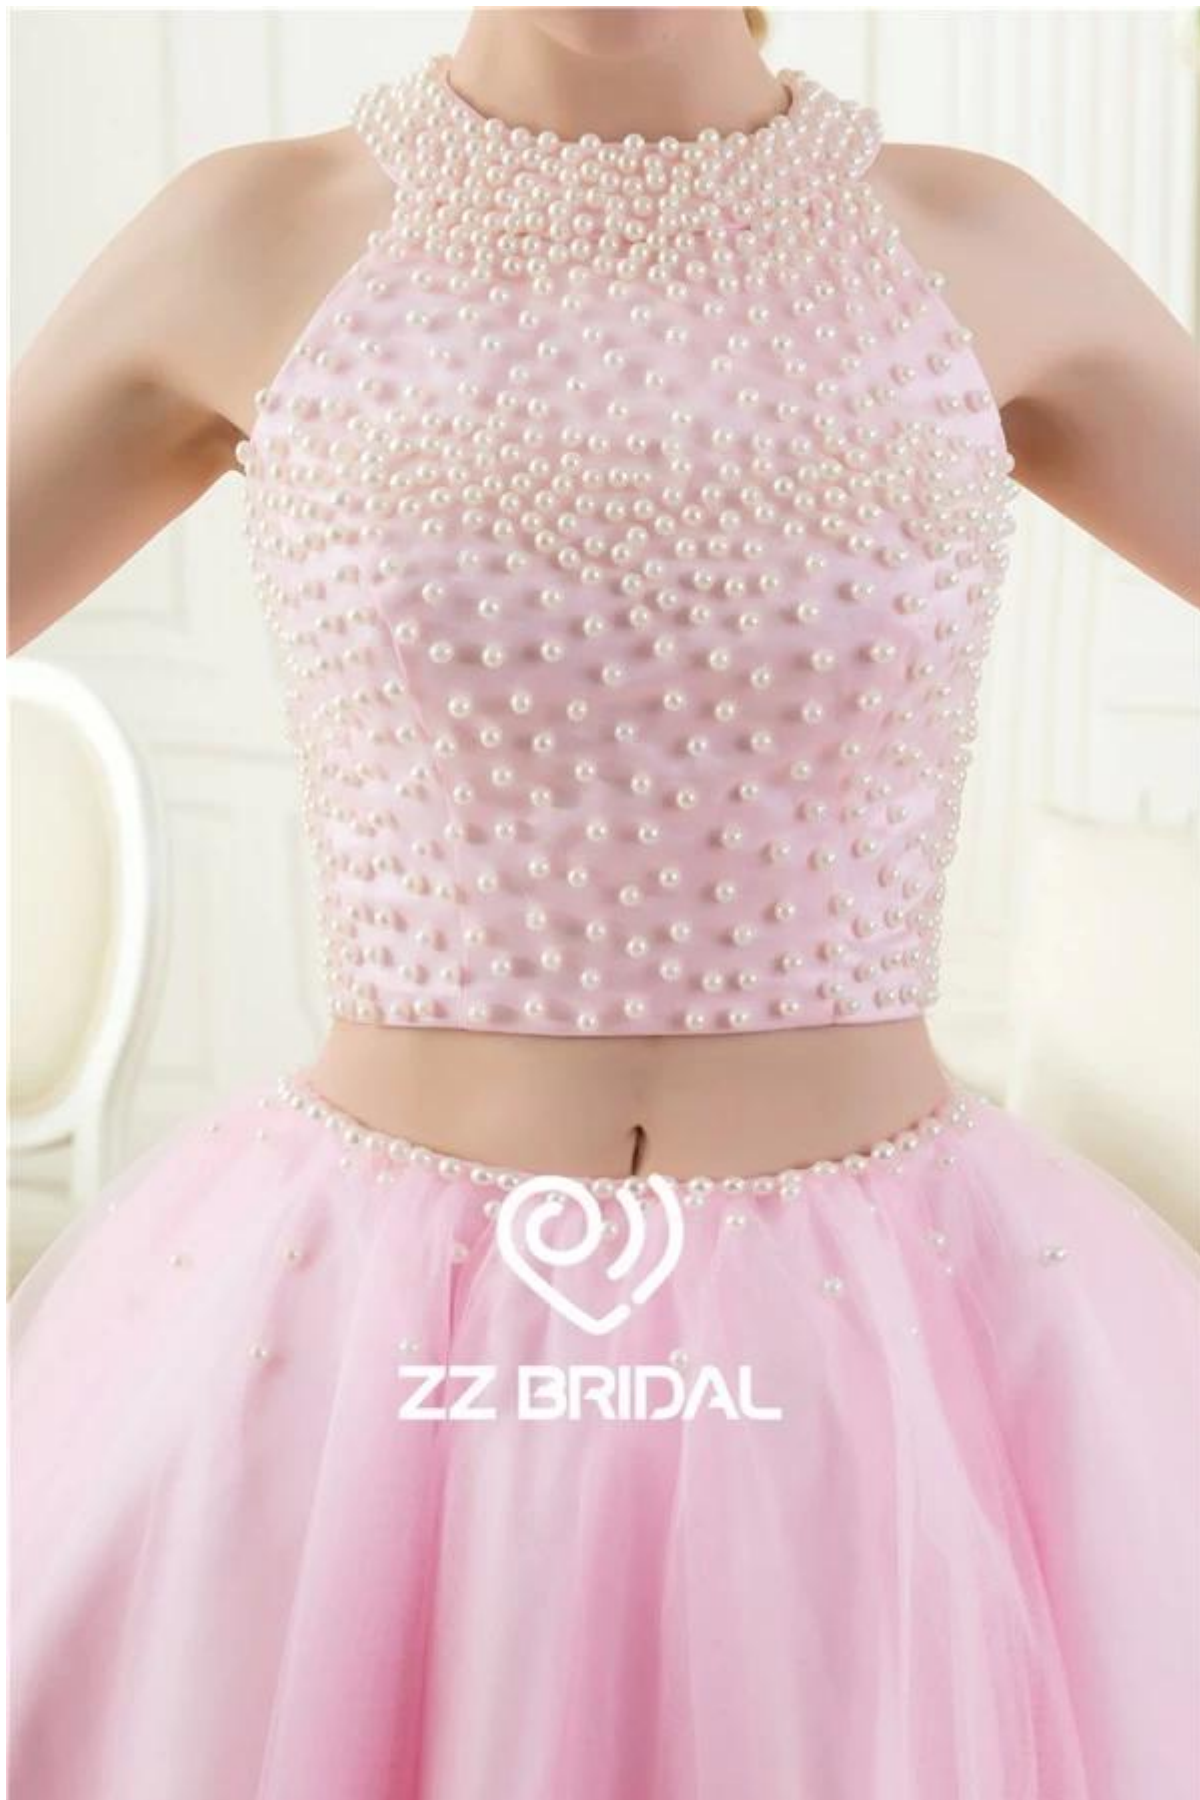

**Сучжоу НМУ свадебное платье Co., Ltd,**

1)	Наименование Товара	Сексуальные полные лиф жемчуг недоуздким обратнo двух частей розовой короткой вечернем платье
2)	Стиль номер	ZZ-E5007
3)	Ткань	Атлас, Тюль
4)	МОQ	1 кусок
5)	Служба	OEM и ODM.